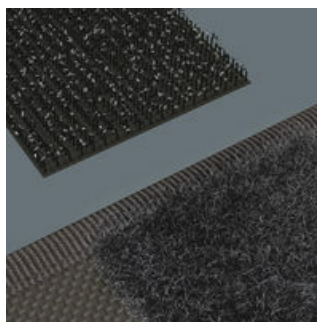

Robuust materiaal

Het toegepaste materiaal wordt gekenmerkt door een hoge robuustheid.

Robuuste lussen voor goede houvast

De robuuste lussen van breed elastiek houden het gereedschap stevig op de plaats.

Flexibel dankzij klittenband

Het stoffen etui is aan de achterzijde voorzien van een zacht gedeelte. Met behulp van de meegeleverde klittenbandstroken kan het stoffen etui aan de Wera 2go-componenten worden bevestigd. Of aan de muur, tegen een rek of gereedschapskar.