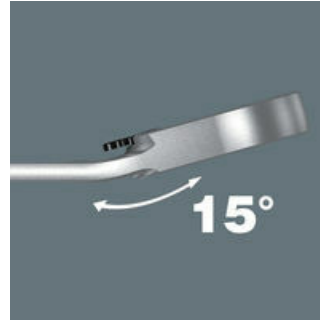

Joker steek/ring-ratelsleutel met gebogen ratelzijde en omschakelpal. Met vasthoudfunctie via metalen plaat in bek, om het verliezen van schroeven en moeren te reduceren. De geïntegreerde eindaanslag voorkomt het wegglijden naar beneden van de schroefkop en maakt hoge draaimomenten mogelijk. De verwisselbare metalen plaat in de bek houdt met extra harde tanden schroeven en moeren en vermindert het risico op wegglijden. De intelligente dubbele zeskantgeometrie zorgt voor een sluitende verbinding met schroef of moer en vermindert zo ook het risico op wegglijden. Dankzij de kleine terughaalhoek van slechts 30° aan de steekzijde behoort het tijdrovende omkeren van de sleutel tijdens het schroeven tot het verleden. Het omschakelbare ratelmechaniek aan de ringzijde met hoge fijne vertanding (80 tanden) biedt veel flexibiliteit, ook op plekken waar weinig ruimte is. Hoorbaar nauwkeurig ratelmechaniek. Het robuuste, tweedelige vergrendelingselement zorgt bovendien voor een zeer goede stabiliteit. Met 15° gebogen ratelzijde voor veilig werken bij hoge draaimomenten. De speciale smeedvorm maakt overdracht hoge draaimomenten mogelijk en geeft het geheel een hoge buigstijfheid. Gemaakt van sterk chroom-molybdeen staal met nikkel-chroom coating voor een hoge bescherming tegen corrosie. Met 'Take it easy'-Toolfinder: Kleurcodering op grootte.

Het fijnvertande ratelmechaniek kan via een hendel soepel naar beide richtingen worden omgeschakeld.

Afgeschuinde ringzijde

De ringzijde is 15° afgeschuind t.o.v. de gereedschapas, om het aanzetten van de sleutel op plekken waar weinig ruimte is te vergemakkelijken.

Joker 6000 steek-ringratelsleutel

Met de houderfunctie van de Joker brengt u moeren en bouten direct en probleemloos naar hun plaats van bestemming. Daar kan de schroefdraad dan snel en gemakkelijk worden opgepakt. Het vallen en zoekraken van bouten en moeren kan zo effectief worden vermeden. Daarmee wordt veel tijd voor het zoeken naar gevallen onderdelen bespaard.