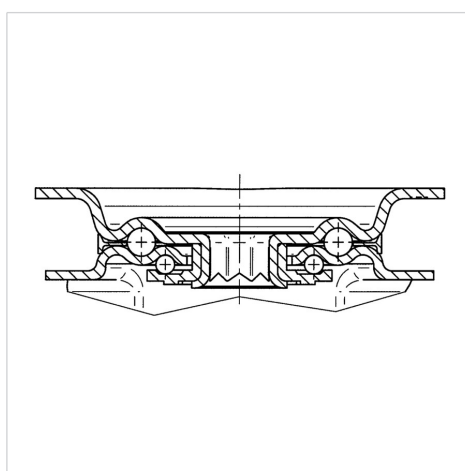

ALPHA

3477UAR160P63 red

EAN 4031582305784

Zwenkwiel met dubbele rem, vork van geperst staal, verzinkt, dubbele kogeldraaikrans in de zwenkkop, wielas geschroefd, stofafdichting, plaatbevestiging. Wielkern van polyamide met loopvlak van gespoten polyurethaan, wielnaaf op rollager

BETTER MOBILITY. BETTER LIFE.

Foto kan afwijken van het originele product

Technische data

Wieldiameter	160 mm
Bandbreedte	40 mm
Plaatafmeting	137 x 105 mm
Boutgatafstand	105 x 80/75 mm
Bevestigingsgat	11 mm
Uitlading	60 mm
Uitzwenking - Ø	334 mm
Bouwhoogte	200 mm
Temperatuur	- 40 / + 80 °C
Standaard	EN 12532
Eigen gewicht	2.268 kg
Zwenkradius	167 mm
Hardheid van de band	Shore D 40
Dyn. draagvermogen	350 kg
Statisch draagvermogen	700 kg

Kenmerken

Rolweerstand	● ● ● ○ ○
Verplaatsingsgeluid	● ● ● ○ ○
Strepen	● ● ● ● ○
Roest bescherming	● ● ● ○ ○

Afmetingen

Structuur en montage

ALPHA

3477UAR160P63 red

EAN 4031582305784

BETTER MOBILITY. BETTER LIFE.