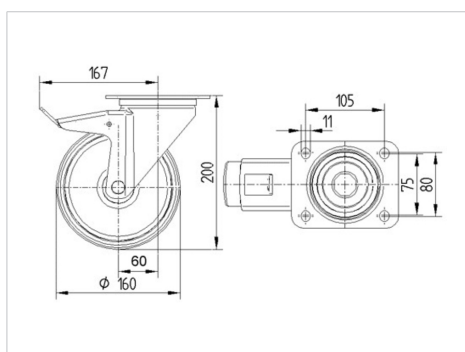

BETTER MOBILITY. BETTER LIFE.

Foto kan afwijken van het originele product

Technische data

Wieldiameter	160 mm
Bandbreedte	40 mm
Plaatafmeting	137 x 105 mm
Boutgatafstand	105 x 80/75 mm
Bevestigingsgat	11 mm
Uitlading	60 mm
Uitzwenking - Ø	334 mm
Bouwhoogte	200 mm
Temperatuur	- 40 / + 80 °C
Standaard	EN 12532
Eigen gewicht	2.268 kg
Zwenkradius	167 mm
Hardheid van de band	Shore D 40
Dyn. draagvermogen	350 kg
Statisch draagvermogen	700 kg

Kenmerken

Rolweerstand	● ● ● ○ ○
Verplaatsingsgeluid	● ● ● ○ ○
Strepen	● ● ● ● ○
Roest bescherming	● ● ● ○ ○

Afmetingen

Structuur en montage

ALPHA

3477UAR160P63 red

EAN 4031582305784

BETTER MOBILITY. BETTER LIFE.