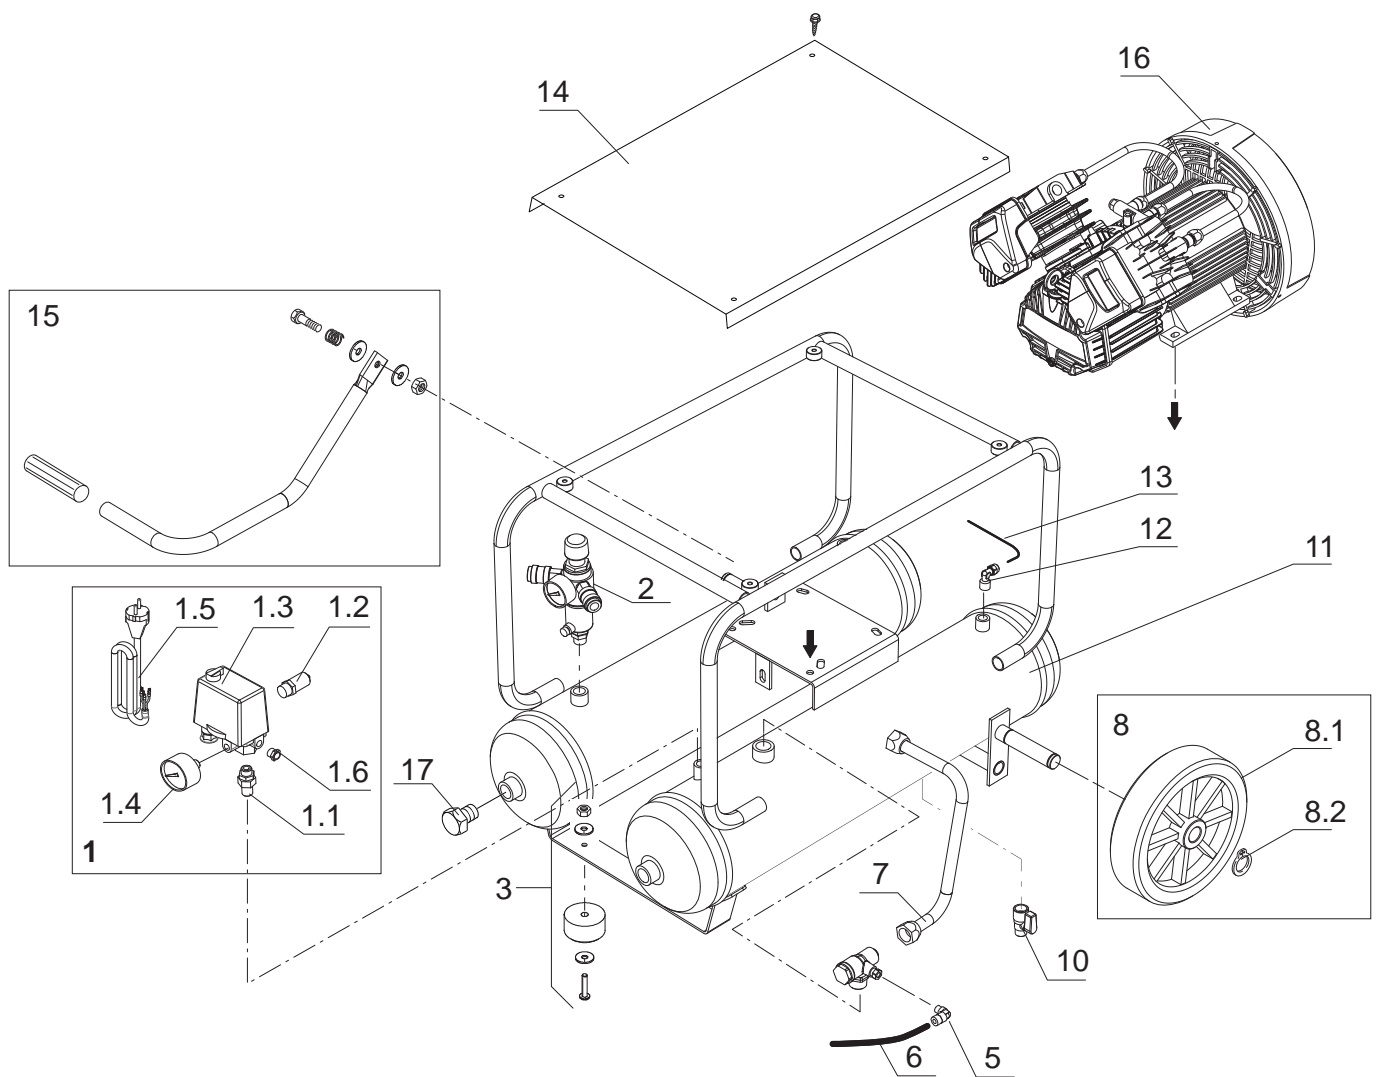

**Catalogo parti di ricambio  
Spare parts catalogue  
Ersatzteilkatalog  
Catalogue pieces detachees  
Catalogo de repuestos**

Model:.....**V30-9-9 CM 3 (ABAC)**.....

Code:.....**1121440197**.....

Valid from: .....**01/04/2017**.....

## INDEX

Table	Model	pag.
1	1121440197_00	4
2	1122020717_ABAC_00	6
3		
4		
5		
6		
7		
8		
9		
10		

Model: ..... V30-9-9 CM 3 (ABAC) .....  
 Code: ..... 1121440197 .....  
 Valid from: 01/04/2017 .....  
 Tav.: ..... 1121440197\_00 .....

N°	Code	Q.ty	Q.ty*	Description	N°	Code	Q.ty	Q.ty*	Description
1	1124050226	1		KIT PRESSOSTATO PRESS. SWITCH KIT					
1.1	1127080204	1		RACCORDO FITTING					
1.2	1127190201	1		VALVOLA DI SIC. VALVE					
1.3	1127250036	1		PRESSOSTATO PRESSURE SWITCH					
1.4	1127110030	1		MANOMETRO PRESSURE GAUGE					
1.5	1127320907	1		CAVO ALIMENTAZIONE POWER CABLE					
1.6	1127090007	1		TAPPO PLUG					
2	1127100055	1		RIDUTTORE DI PRESSIONE PRESSURE REDUCER					
3	1124080380	1		KIT PIEDE IN GOMMA RUBBER FOOT KIT					
4	1127190009	1		VALVOLA DI RITEGNO CHECK VALVE					
5	1127080014	1		RACCORDO FITTING					
6	1127230001	0,5		TUBO RILSAN 6X4 RILSAN TUBE					
7	1127230349	1		TUBO ALIMENTAZIONE INFEED HOSE					
8	1124080155	1		KIT RUOTA KIT					
8.1.	X	2		RUOTA WHEEL					
8.2.	X	4		SEGER INTERNAL SNAPRING					
10	1127130016	2		RUBINETTO SPURGO DISCHARGE TAP					
11	1125150527	1		SERBATOIO TANK					
12	1127080100	2		RACCORDO FITTING					
13	1127230003	0,4		TUBO RILSAN 10X8 RILSAN TUBE					
14	1125160510	1		PANNELLO SUPERIORE UPPER PANEL					
15	1120001830	1		KIT MANICO KIT					
16	1122020717	1		GRUPPO POMPANTE PUMP UNIT					
17	1127090003	4		TAPPO PLUG					
x	1120001831	1		KIT VITI SCREWS KIT					