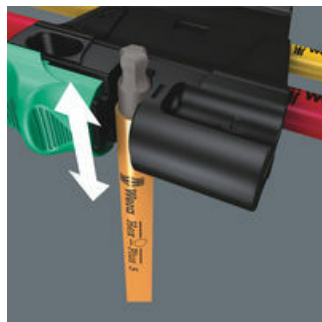

Binnenzeskantschroeven zijn moeilijk te verwerken omdat de contactvlakken, die de kracht van het gereedschap op de schroef overbrengen, zeer smal zijn. Het resultaat: de schroefkop kan beschadigd raken. Hex-Plus biedt grotere contactvlakken, die dit voorkomt! Tegelijk kunnen tot zo'n 20% hoge aanhaalmomenten worden overgedragen. Goed om te weten: Hex-Plus gereedschap past in elke standaard binnenzeskant schroef!

Kogelkop

Dankzij het kogelkop-profiel is het mogelijk om de schroef onder een hoek aan- of los te draaien.

Clip met magnetiseerhulp

Vaak helpt het als de schroef met behulp van magneetkracht op de stiftsleutel gehouden wordt. De Wera Clips met magnetiseerhulp bieden dit voordeel.

Stiftsleutels voor binnenzeskant-schroeven

Magnetiseren

Demagnetiseren

Veilige grip en makkelijk uit te nemen

Het slijtvaste materiaal van de clip garandeert de veilige fixatie en het eenvoudig verwijderen van de stiftsleutels.

Take it easy tool finder

Take it easy tool finder: met kleurcodering op maat - voor het eenvoudig en snel vinden van het benodigde gereedschap. Formaatzoeksysteem in gereedschappen voor binnenzeskant-schroeven (stiftsleutels, Zyklus Bit-doppen), buitenzeskant-schroeven en moeren (Joker-steeksleutels, Zyklus-doppen en Zyklus-doppen met vasthoudfunctie) en TORX® schroeven (stiftsleutels, Zyklus Bit-doppen).