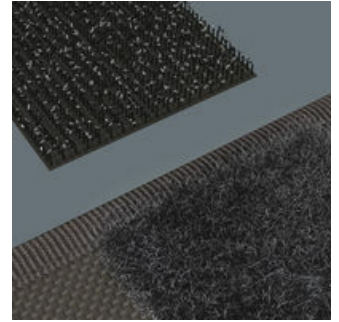

Inklapbare box

De stoffen box kan vrijwel volledig opengeklapt worden. Het daarin verpakte gereedschap wordt zo makkelijk bereikbaar.

Veilige grip en makkelijk uit te nemen

Het nieuwe, soepel werkende draaimechanisme garandeert een veilige en trillingsvrije grip en maakt makkelijk verwijderen van het gereedschap mogelijk.

Flexibel dankzij klittenband

De stoffen box is aan de achterzijde voorzien van een zacht gedeelte. Met behulp van de meegeleverde klittenbandstrips kan de stoffen box aan de Wera 2go onderdelen worden bevestigd. Of aan de muur, tegen een rek of werkplaatswagen.