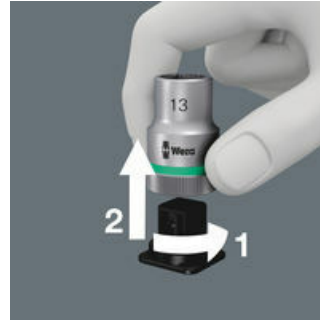

Veilige grip en makkelijk uit te nemen

Het nieuwe, soepel werkende draaimechanisme garandeert een veilige en trillingsvrije grip en maakt makkelijk verwijderen van het gereedschap mogelijk.