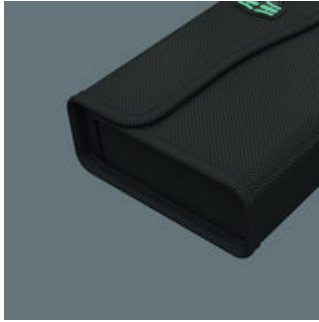

Stoffen etuis voor Click-Torque draaimomentsleutelsets, leeg

Robuust, licht, vormvast

Het toegepaste materiaal wordt gekenmerkt door een hoge robuustheid. Toch is de stoffen box licht en vormvast. Ook als de stoffen box valt, blijft het gereedschap goed beschermd.