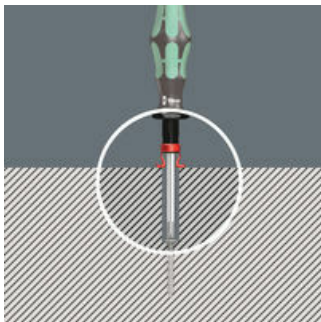

- Opzetstuk met vasthoudfunctie voor schroeven
- Houdt alle schroefprofielen en -maten veilig op het gereedschap
- Geschikt voor ronde en zeskantklingen met een diameter van 4,5 mm tot 6,0 mm

Wera schroefklauw: Opzetstuk met vasthoudfunctie voor schroeven. Houdt alle schroefprofielen veilig op het gereedschap. De schroefklauw kan tijdens het schroeven naar boven op de kling worden geschoven. Zo zit de klauw ook bij dieper gelegen schroeven niet in de weg.

En zo werkt de schroefhouder

Schroefhouder verder in de richting van de greep trekken tot beide armen van de schroefhouder aan de kop van de schroef vast zitten en deze licht zijn gespreid. De Wera-schroefhouder laat de schroef na het schroeven automatisch los!

En zo werkt de schroefhouder

De twee grijparmen spreiden zich verder open als ze tegen een oppervlakte worden gedrukt en sluiten zich weer vanzelf als de kop van de schroef is verzonken.

En zo werkt de schroefhouder

Bij het schroeven in diepliggende schroefgaten schuift de grijper verder omhoog, zodat ook diepliggende schroefsituaties moeiteloos bewerkt kunnen worden.

En zo werkt de schroefhouder

De schroefhouder kan ook met inbusleutels en lange bits worden gebruikt!