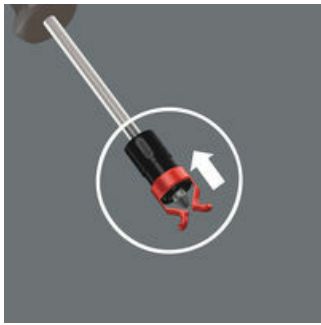

- Opzetstuk met vasthoudfunctie voor schroeven
- Houdt alle schroefprofielen en -maten veilig op het gereedschap
- Geschikt voor ronde en zeskantklingen met een diameter van 4,5 mm tot 6,0 mm

Wera schroefklauw: Opzetstuk met vasthoudfunctie voor schroeven. Houdt alle schroefprofielen veilig op het gereedschap. De schroefklauw kan tijdens het schroeven naar boven op de kling worden geschoven. Zo zit de klauw ook bij dieper gelegen schroeven niet in de weg.

Schroefaccessoires

En zo werkt de schroefhouder

De schroefhouder van de punt van de kling van de schroevendraaier schuiven totdat de punt van de kling uit het rubber komt.

En zo werkt de schroefhouder

Schroef op de punt van de kling in de houder zetten.

En zo werkt de schroefhouder

Schroefhouder verder in de richting van de greep trekken tot beide armen van de schroefhouder aan de kop van de schroef vast zitten en deze licht zijn gespreid. De Wera-schroefhouder laat de schroef na het schroeven automatisch los!

Bij het schroeven in diepliggende schroefgaten schuift de grijper verder omhoog, zodat ook diepliggende schroefsituaties moeiteloos bewerkt kunnen worden.

En zo werkt de schroefhouder

De schroefhouder kan ook met inbusleutels en lange bits worden gebruikt!