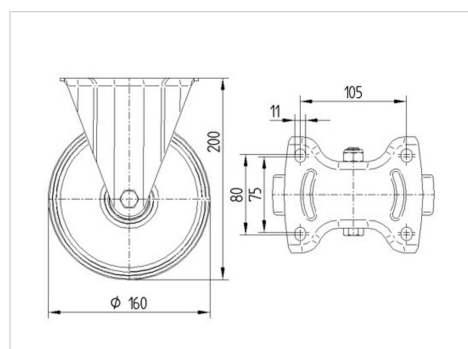

ALPHA

3478UFR160P63

EAN 4031582306996

Roulette fixe, Chape en acier embouti zingué bleu, axe de roue boulonné.,
Fixation à platine.

Corps de roue polyamide, Bandage caoutchouc élastique non tachant,
roulements rouleaux

TENTE

BETTER MOBILITY. BETTER LIFE.

Picture may differ from original product

Fiche technique

Diamètre de roue	160 mm
Largeur de bandage	46 mm
Dimension de platine	137 x 115 mm
Distance entre axe	105 x 80/75 mm
Diamètre des trous	11 mm
Hauteur	200 mm
Résistance à la température	- 20 / + 80 °C
Norme	EN 12532
Poids	1.741 kg
Dureté du bandage	Shore A 64
Capacité de charge dynamique	300 kg
Capacité de charge statique	600 kg

Dimensions

Propriétés

Résistance au roulement	● ● ● ○ ○
Bruit du mouvement	● ● ● ● ●
Usure	● ● ● ○ ○
Résistance à l'oxydation	● ● ● ○ ○

ALPHA

3478UFR160P63

EAN 4031582306996

BETTER MOBILITY. BETTER LIFE.

Structure & Mounting