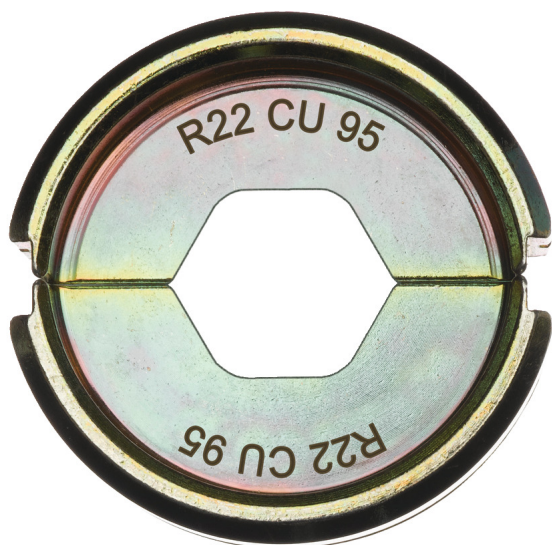

## R22 Cu 95 - 1 pc | Krimpbekken R

- Buisvormige kabelschoenen en aansluitingen.

	R22 Cu 95 - 1 pc
Vorm	Hex
Maat kabelschoen (mm <sup>2</sup> )	95
Imprint code	95
Type	Buisvormige kabelschoenen en aansluitingen
Aantal	1