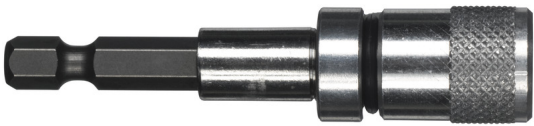

Magnetic Bit Holder Dry Wall - 1 pc | Portes-embouts magnétiques

Article: 4932430179

	Magnetic Bit Holder Dry Wall - 1 pc
Réf	4932430179
Conditionné par	1