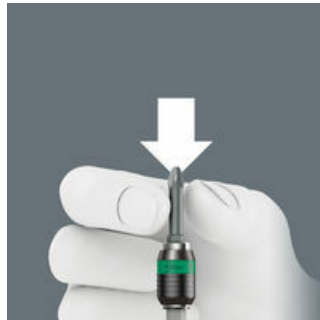

### Niet-magnetische uitvoering

Uitvoering: niet -magnetisch

### Chuck-all

De Rapidaptor Snelwisselhouder is geschikt voor 1/4"-bits conform DIN ISO 1173-C 6,3 en E 6,3 en Wera verbindings-rij 1 en 4.

### Rapid-in en self-lock

Zonder aanraking van de schuifhuls kan de bit in de houder gezet worden. Zodra de bit in de schroef gezet wordt, wordt ze automatisch vergrendeld. De bit zit veilig en vast.