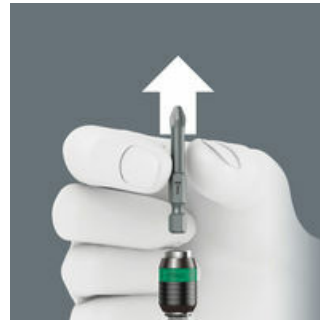

Rapid-out

Om de bit te wisselen, de schuifhuls naar voren schuiven: Het veermechanisme tilt de bit van de magneet op en ontgrendelt het gereedschap. De bit kan zonder problemen eruit gehaald worden. Extra handig: moeiteloos eruit halen zonder hulp, ook bij de kleinste bits.