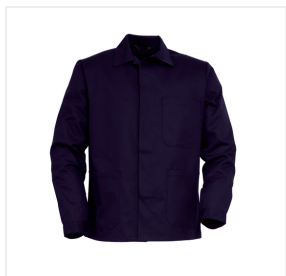

**VESTE** - Model 3045

Collection  
**HAVEP® Basic**

**Description**

fermeture à boutons-pressions sous patte, 2 poches devant, poche poitrine, poche intérieure, manchettes à boutons-pressions

**Qualité**

65%/35% coton/polyester, 2/1 armure croisée, 290 gr/m2

**Couleurs****Tailles disponibles (autres tailles disponibles sur commande)**

 Tailles disponibles: 44-66

 Tailles disponibles: 44-66

 Tailles disponibles: 44-66