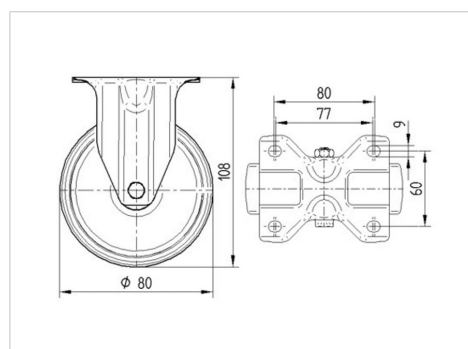

ALPHA

3478UAR080P62 red

EAN 4031582369700

Roulette fixe, Chape en acier embouti zingué bleu, axe de roue boulonné.,
Fixation à platine.

Corps de roue polyamide, Bandage polyuréthane injecté, roulements
rouleaux

TENTE

BETTER MOBILITY. BETTER LIFE.

Picture may differ from original product

Fiche technique

Diamètre de roue	80 mm
Largeur de bandage	32 mm
Dimension de platine	103 x 85 mm
Distance entre axe	80/77 x 60 mm
Diamètre des trous	9 mm
Hauteur	108 mm
Résistance à la température	- 40 / + 80 °C
Norme	EN 12532
Poids	0.454 kg
Dureté du bandage	Shore D 40
Capacité de charge dynamique	100 kg
Capacité de charge statique	200 kg

Dimensions

Propriétés

Résistance au roulement	● ● ● ○ ○
Bruit du mouvement	● ● ● ○ ○
Usure	● ● ● ● ○
Résistance à l'oxydation	● ● ● ○ ○

ALPHA

3478UAR080P62 red

EAN 4031582369700

BETTER MOBILITY. BETTER LIFE.