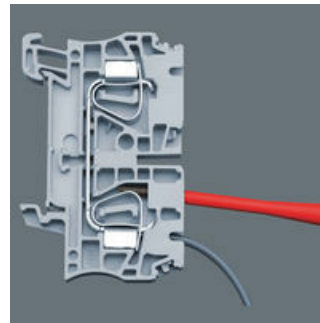

Schroeven op draadeinden vraagt om een holle schacht, zodat het resterende stuk van de draadeinden geen belemmering vormt om bij de moer te komen.

Greep-/wisselklingsysteem – Kraftform Kompakt VDE

Het greep-/wisselklingsysteem staat razendsnel wisselen van de kling toe en biedt zo talloze toepassingen.

VDE-wisselkling met gereduceerde klingdiameter

Gereduceerde klingdiameter met geïntegreerde beschermisolatie, zo kunnen diepliggende schroeven veerelementen worden bereikt en bediend, per stuk getest conform IEC 60900.