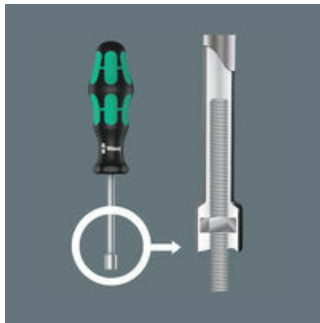

Dopschroevendraaier met holle

Schroeven op draadeinden vraagt om een holle schacht, zodat het resterende stuk van de draadeinden geen belemmering vormt om bij de moer te komen.