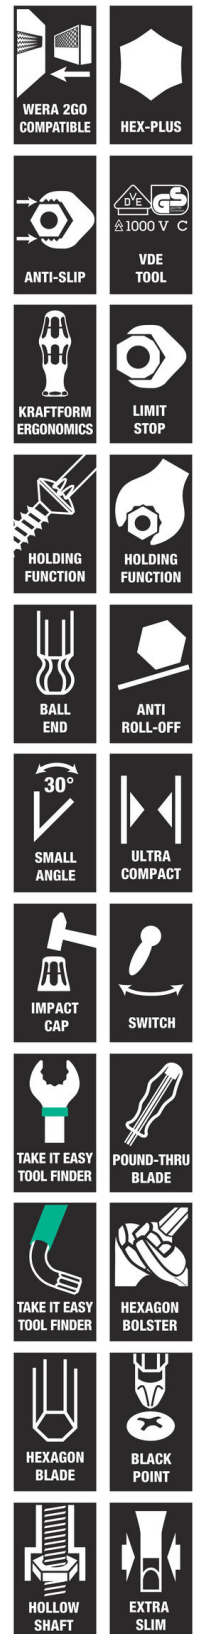

**GTIN:** 4013288204387  
**Onderdeelnr.:** 05136026001  
**Artikelnummer:** Kraftform Kompakt SH 2

**Afmetingen:** 325x150x70 mm  
**Gewicht:** 1361 g  
**Land van herkomst:** CZ  
**Goederencode (HS-code):** 82054000

Compacte gereedschapset met de 15 belangrijkste schroefgereedschappen voor de sanitair- en verwarmingssector. Inclusief 2 Joker Switch steeksleutels, VDE handhouder plus 4 extra kleine klingen, spanningszoeker, 4 stiftsleutels met rubberen ommanteling, schroefbeitel en 2 Kraftform Plus dopschroevendraaiers met holle as. Details: Twee afgeschuinde, omschakelbare Joker steek/ring-ratelsleutels met speciale vasthoudplaat ter voorkoming van wegglijden/verlies van de moer alsmede voor extra krachtoverdracht; 1 VDE handhouder en 4 VDE iS klingen voor veilig werken tot 1000 Volt (iS met gereduceerde klingdiameter en geïntegreerde beschermisolatie voor het bereiken en bedienen van diepliggende schroeven en veerelementen); 1 eenpolige fasetester 247; 4 stiftsleutels met Hex-Plus profiel tegen doordraaien van schroeven; 1 Kraftform schroefbeitel 932 A sleuf met doorlopende zeskant-kling en geïntegreerde slagkap voor schroef- en lichte beitelwerkzaamheden; 2 stuks dopschroevendraaier 395 HO met holle as voor het vastzetten of losdraaien van moeren op lange bouten alsmede voor vastzittende schroeven. 'Take it easy' Toolfinder met kleurcodering op profiel en maatcode - voor het eenvoudig en snel vinden van het benodigde gereedschap.