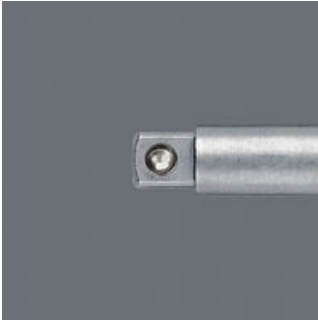

870/4 SB, 1/4" x 50 mm

Adapters en verloopstukken

GTIN: 4013288099914

Onderdeelnr.: 05134399001

Artikelnummer: 870/4 SB SiS

Afmetingen: 165x60x11 mm

Gewicht: 25 g

Land van herkomst: CZ

Goederencode (HS-code): 84661038

- Gereedschapshouder voor machinebediende steeksleutelinzetstukken
- Met 1/4" buitenvierkant-aandrijving
- 1/4" buitenzeskant-aandrijving (Wera aansluiting serie 4)
- Met kogel

Gereedschapshouder voor handbediende steeksleutelinzetstukken. Met kogel. Aandrijving: 1/4" buitenvierkant. Aandrijving: 1/4" zeskant.

Weblink

https://products.wera.de/nl/bits_holders_adaptors_and_sets_holders_adaptors_connectors_adaptors_870_4_sb_sis.html

Met kogel

Met kogel; voor handbediende
steeksleutelinzetstukken

Weblink

https://products.wera.de/nl/bits_holders_adaptors_and_sets_holders_adaptors_connectors_adaptors_870_4_sb_sis.html

Wera - 870/4 SB SiS
05134399001 - 4013288099914