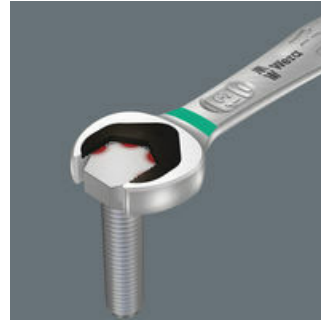

Eindaanslag

De sleutel telkens weer opnieuw aanzetten, permanent nazetten, de kracht doseren om het gevaar voor letsel te vermijden? Dat is verleden tijd! Vandaag voorkomt de Joker met zijn eindaanslag dat men van de kop van de moer naar onderen afglijdt. Dat maakt het werk eenvoudiger. En: bij het sleutelen kan veel meer kracht worden aangewend.