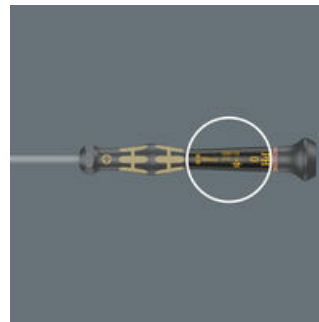

Sneldraaizone

De sneldraaizone onder de draaibare kap maakt snel heen-en-weer draaien mogelijk.