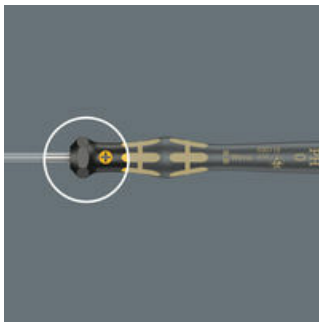

### Bescherming tegen elektrostatische energie

De elektrische oppervlakteweerstand van het Wera ESD materiaal is  $\leq 10^9$  Ohm. Dit zorgt voor veilige bescherming tegen elektrostatische energie en eventuele gevolgschade.

### Kraftform Micro greep

Meercomponenten greep voor het ergonomisch correct schroeven.

### Precisiezone

De precisiezone direct boven de kling geeft de gebruiker een goed gevoel voor de juiste draaihoek bij het justeren.

### Krachtzone

De krachtzone met geïntegreerde zachte zones dicht bij de kling zorgt voor de overdracht van hoge los- en aandraaimomenten zonder dat het contact met de schroef verloren gaat.