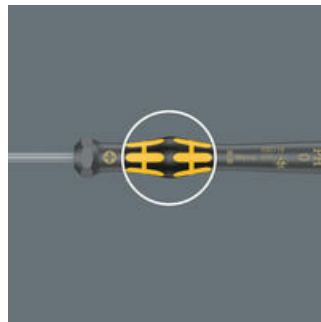

### Kraftform Micro greep

Meercomponenten greep voor het ergonomisch correct schroeven.

### Precisiezone

De precisiezone direct boven de kling geeft de gebruiker een goed gevoel voor de juiste draaihoek bij het justeren.

### Krachtzone

De krachtzone met geïntegreerde zachte zones dicht bij de kling zorgt voor de overdracht van hoge los- en aandraaimomenten zonder dat het contact met de schroef verloren gaat.