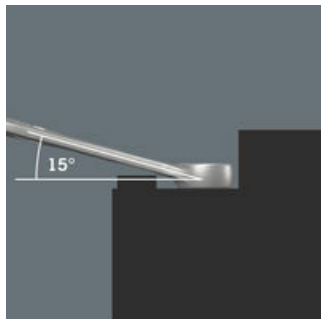

- Ideaal voor werkzaamheden in krappe ruimtes
- De speciale bekgeometrie vergroot de aangrijpmogelijkheden van het gereedschap
- De geringe terughaalhoek in de bek zorgt ervoor dat de schroef elke 15° wordt vastgegrepen
- Slanke, 15° gebogen ringzijde
- Met "Take it easy toolfinder": kleurcodering op maat

6003 Joker ringsteeksleutel - Ringratelzijde met terughaalhoek van slechts 15°. Voor als er weinig plaats is.

Voor werken op lastige schroeflocaties

De ringsteeksleutel Joker 6003 met zijn bijzondere bekgeometrie - 7,5° gebogen aan bekkzijde en een dubbelzeskantgeometrie - beschikt over dubbel zoveel aanzetmogelijkheden bij meermaals verdraaien over 180° van de sleutel om de lengteas. Moeren resp. schroefkoppen kunnen elke 15° worden 'vastgegrepen'. De Joker 6003 vindt als het ware het meest geschikte aanzetpunt na elke omwenteling vanzelf.

Joker 6003: Terughaalhoek kleiner dan 30°

Door de bek 7,5° te buigen, een dubbelzeskantgeometrie toe te passen en de manier van werken te wijzigen (aanzetten - schroeven - draaien - opnieuw aanzetten - schroeven - draaien, enz.) kan er ook geschroefd worden in situaties waarin de terughaalhoek kleiner dan 30° is.

Dubbele zeskant-geometrie

De dubbelzeskantgeometrie aan de bek- en ringzijde garandeert een goed contact met de schroefkop of moer en verkleint het risico op wegglijden.

Joker 6003: Gebogen ringzijde

De ringzijde is ten opzichte van de gereedschapsas 15° gebogen, om persoonlijk letsel te voorkomen.