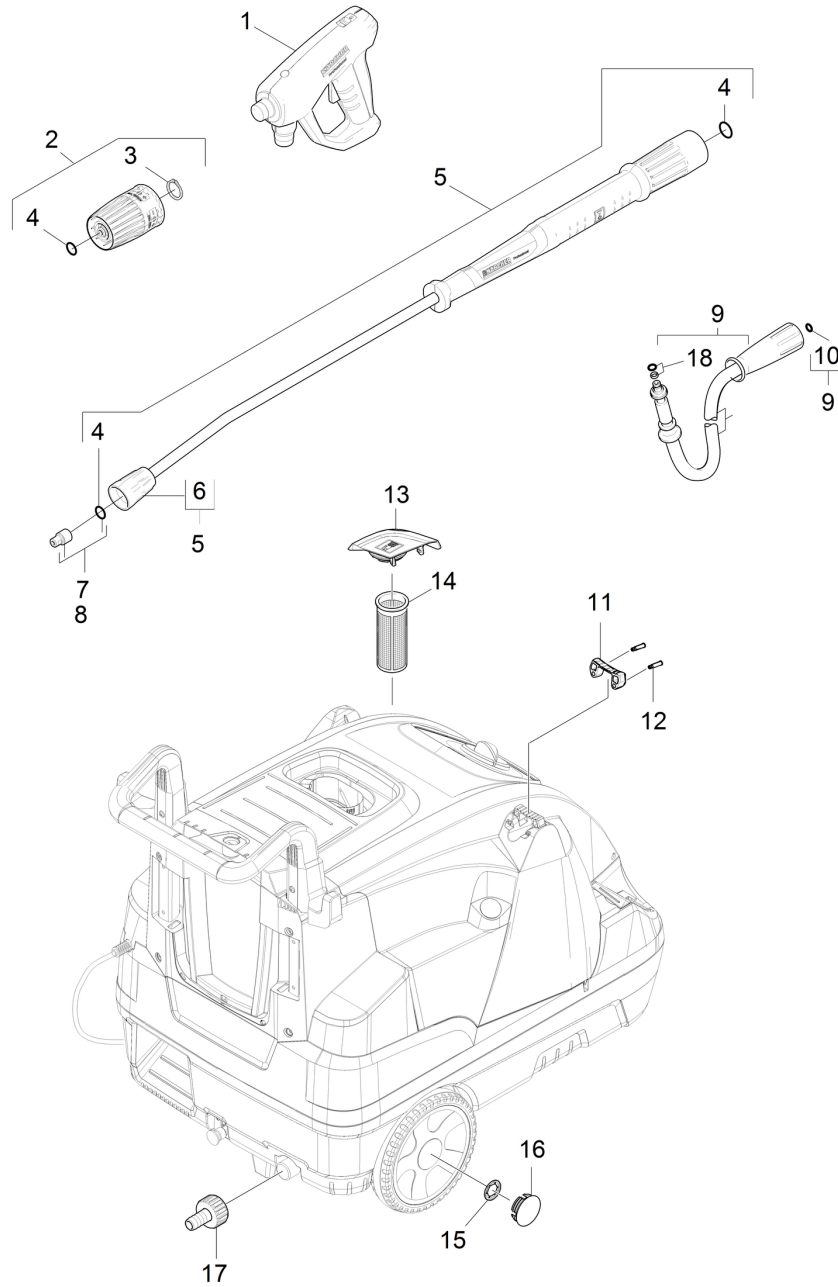

1030 Liste courte de pièces de rechange (1.169-905.3)

Professional \ Nettoyeur à haute pression eau chaude \ Moteur électrique \ HDS 6/14 CX *EU \ Liste courte de pièces de rechange

1030 Liste courte de pièces de rechange (1.169-905.3)

Professional \ Nettoyeur à haute pression eau chaude \ Moteur électrique \ HDS 6/14 CX *EU \ Liste courte de pièces de rechange

KÄRCHER

POS	N° d'art.	Description	Nombre	Unité
1	4.118-005.0	EASY!Force Advanced	1.000	ST
2	4.118-009.0	Bouton de réglage tournant TR 700L	1.000	ST
3	7.343-069.0	Anneau de sureté 25x1,2-1.4122 DIN 471	1.000	ST
4	2.880-001.0	Lot de pièces de rechange joints TR	3.000	ST
5	4.112-000.0	Lance d'incendie TR 1050 mm	1.000	ST
6	4.112-011.0	Partie protectrice TR seulement pour rem	1.000	ST
7	2.113-005.0	Buse de puissance TR 25036	1.000	ST
8	2.114-000.0	Tuyere a vapeur TR 40040	1.000	ST
9	6.110-037.0	Conduite tuyau TR pivotant DN6 25MPa 15m	1.000	ST
10	2.880-154.0	Jeu de bague d'étanchéité	1.000	ST
11	5.424-162.0	Fixation lance d'incendie	1.000	ST
12	5.314-143.0	Cheville fixation lance d'incendie	2.000	ST
13	4.064-021.0	Couvercle combustible complet	1.000	ST
14	5.731-039.0	CREPINE	1.000	ST
15	6.343-162.0	Disque de sécurité -25	2.000	ST
16	2.889-086.0	Kit enjoliveur	2.000	ST
17	2.640-492.0	Kit raccordement d'eau 1 "	1.000	ST
18	4.363-691.0	Baque d'etancheite kpl. -nur fuer Ersatz	1.000	ST