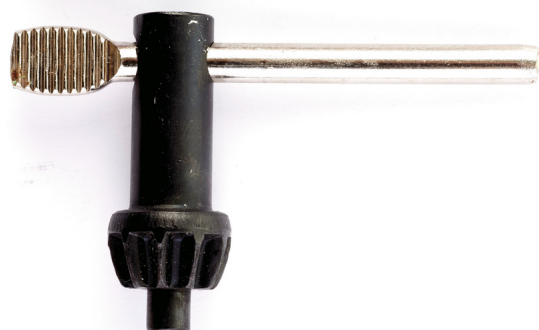

Type J - 1 pc | Clé de mandrin et accessoires

Article: 48663240

	Type J - 1 pc
Type	J
Réf	48663240
Conditionné par	1