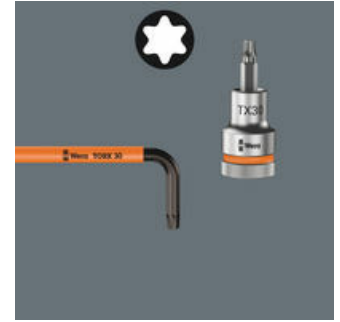

Kogelkop TORX®

Dankzij het kogelkop-profiel is het mogelijk om de schroef onder een hoek aan- of los te draaien.

Formaatcodering

Alle stiftsleutels snel te vinden dankzij de formaatcodering; de Take it easy tool finder stiftsleutels hebben daarnaast ook nog een kleurcodering.

Take it easy tool finder

Take it easy tool finder: met kleurcodering op maat - voor het eenvoudig en snel vinden van het benodigde gereedschap. Formaatzoekstelsel in gereedschappen voor binnenzekant-schroeven (stiftsleutels, Zyklop Bit-doppen), buitenzekant-schroeven en moeren (Joker-steeksleutels, Zyklop-doppen en Zyklop-doppen met vasthoudfunctie) en TORX® schroeven (stiftsleutels, Zyklop Bit-doppen).