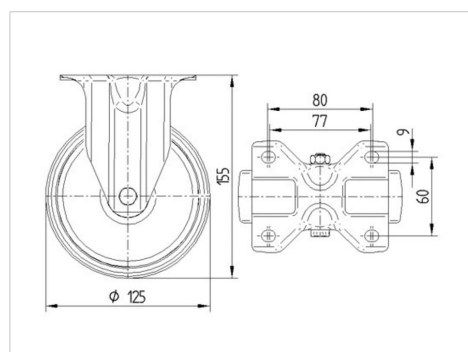

### Fiche technique

Diamètre de roue	125 mm
Largeur de bandage	32 mm
Dimension de platine	105 x 85 mm
Distance entre axe	80/77 x 60 mm
Diamètre des trous	9 mm
Hauteur	155 mm
Résistance à la température	- 40 / + 80 °C
Norme	EN 12532
Poids	1.086 kg
Dureté du bandage	Shore D 40
Capacité de charge dynamique	200 kg
Capacité de charge statique	400 kg

### Dimensions