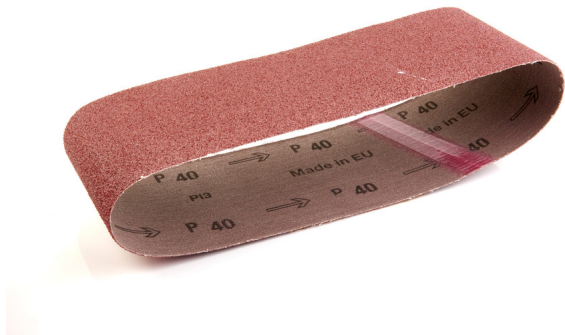

100 x 620 GR 40 - 5 pcs | Schuurbanden 100 x 620 mm

Article: 4932341610

- Linnen schuurbanden voor hout, metaal, verf, lak en pleister.
- Korreltype: koround, halfopen.
- Kunstharsverbinding op speciaal slijtvast weefsel.

	100 x 620 GR 40 - 5 pcs
Korrel	40
Maat schuurpapier mm A x B	100 x 620
Artikelnummer	4932341610
Aantal	5