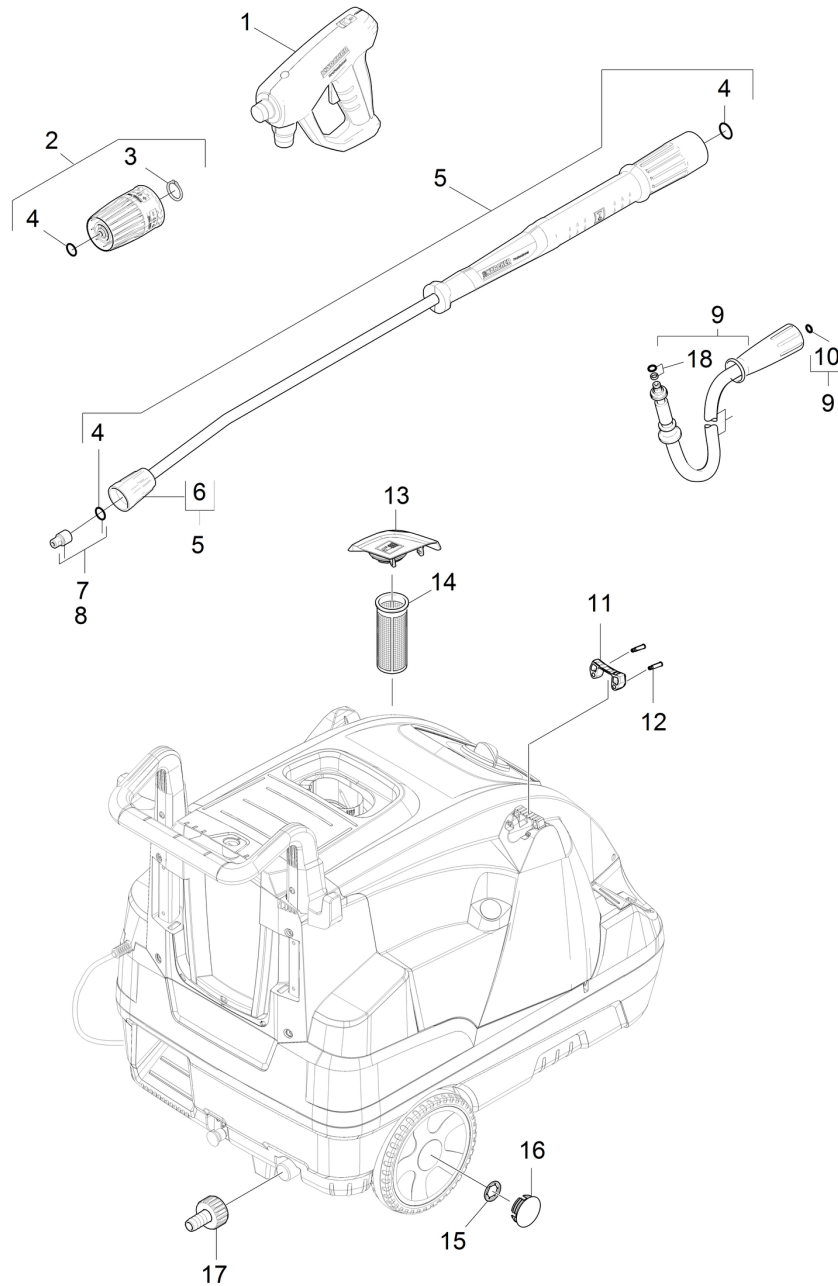

# 1030 Liste courte de pièces de rechange (1.173-904.3)

Professional \ Nettoyeur à haute pression eau chaude \ Moteur électrique \ HDS 7/16 CX \*EU-I \ Liste courte de pièces de rechange

## 1030 Liste courte de pièces de rechange (1.173-904.3)

Professional \ Nettoyeur à haute pression eau chaude \ Moteur électrique \ HDS 7/16 CX \*EU-I \ Liste courte de pièces de rechange

**KÄRCHER**

POS	N° d'art.	Description	Nombre	Unité
1	4.118-005.0	EASY!Force Advanced	1.000	ST
2	4.118-007.0	Bouton de réglage tournant TR 270L	1.000	ST
3	7.343-069.0	Anneau de sureté 25x1,2-1.4122 DIN 471	1.000	ST
4	2.880-001.0	Lot de pièces de rechange joints TR	3.000	ST
5	4.112-000.0	Lance d'incendie TR 1050 mm	1.000	ST
6	4.112-011.0	Partie protectrice TR seulement pour rem	1.000	ST
7	2.113-021.0	Buse de puissance TR 25040	1.000	ST
8	2.114-001.0	Tuyere a vapeur TR 40045	1.000	ST
9	6.110-037.0	Conduite tuyau TR pivotant DN6 25MPa 15m	1.000	ST
10	2.880-154.0	Jeu de bague d'étanchéité	1.000	ST
11	5.424-162.0	Fixation lance d'incendie	1.000	ST
12	5.314-143.0	Cheville fixation lance d'incendie	2.000	ST
13	4.064-021.0	Couvercle combustible complet	1.000	ST
14	5.731-039.0	CREPINE	1.000	ST
15	6.343-162.0	Disque de sécurité -25	2.000	ST
16	2.889-086.0	Kit enjoliveur	2.000	ST
17	2.640-492.0	Kit raccordement d'eau 1 "	1.000	ST
18	4.363-691.0	Baque d'etancheite kpl. -nur fuer Ersatz	1.000	ST