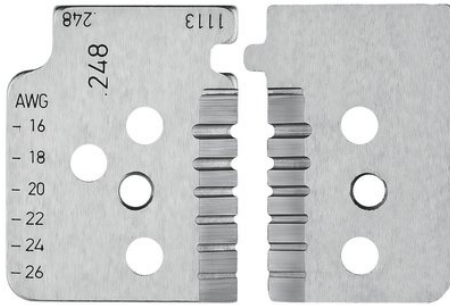

# 12 19 14

## 1 jeu de lames de rechange pour 12 12 14

- Dénudage parfait, même pour des matériaux isolants difficiles à retirer en PTFE, les silicones, le Radox®, le Kapton® et le caoutchouc ; même les matériaux multicouches
- Une deuxième paire de lames retient fermement l'isolation restante
- Parfaitement adapté à la section du conducteur impliqué, lame profilée interchangeable
- Avec butée longitudinale réglable pour dénudages de longueur constante lors de travaux répétés
- Corps de la pince: acier
- Couteaux: acier à outils spécial, trempé à l'huile