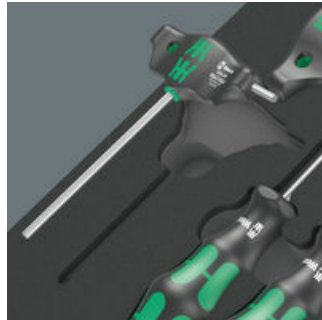

Duurzaam schuimrubberen inzetstuk; 2-kleurig om ontbrekende onderdelen snel te herkennen; geschikt voor de Tool Rebel werkplaatswagen; met 10 Wera schroevendraaiers (werkplaats, Micro en T-greep) voor binnenzeskantschroeven en 2 Wera schroevendraaiers met holle steel voor buitenzeskantschroeven.

2-kleurig schuimrubberen inzetstuk

Na het oppakken van het gereedschap is het tweede lichtgrijze schuimrubber te zien. Hierdoor zijn ontbrekende gereedschappen makkelijk te herkennen.

Wera Black Point Punt

De Wera Black Point Punt en een geavanceerd hardingsproces garanderen een lange levensduur van de punt, verhoogde bescherming tegen corrosie en nauwkeurige pasvorm.

Schroevendraaier met T-greep en vasthoudfunctie voor binnenzeskantschroeven

De klemkracht voor de binnenzeskant-schroef op de punt van het gereedschap wordt geleverd door een verende kogel op het bit. Bijzonder handig bij werkzaamheden op beperkte ruimte, waarbij het niet mogelijk is om de schroef met de andere hand vast te houden.