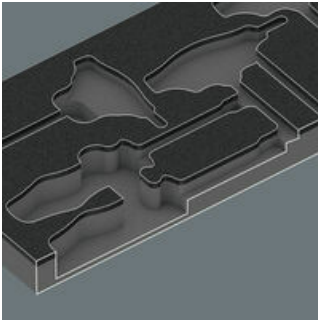

Schuimrubberen inzetstukken voor werkplaatswagen

Veilig opbergen en snel overzicht

De gereedschappen zitten veilig op hun plek dankzij de nauwkeurige uitsparingen in het schuimrubber, maar laten zich toch makkelijk uitnemen. Dankzij de doordachte positionering van het gereedschap kan dit efficiënt worden opgeborgen, maar is tevens snel uit te nemen.