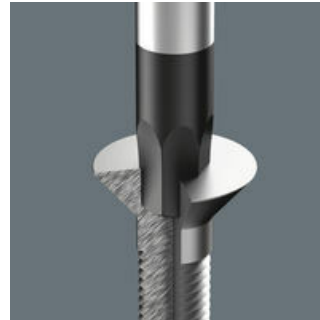

2-kleurig schuimrubberen inzetstuk

Na het oppakken van het gereedschap is het tweede lichtgrijze schuimrubber te zien. Hierdoor zijn ontbrekende gereedschappen makkelijk te herkennen.

Wera Black Point Punt

De Wera Black Point Punt en een geavanceerd hardingsproces garanderen een lange levensduur van de punt, verhoogde bescherming tegen corrosie en nauwkeurige pasvorm.

Schroevendraaier met T-greep en vasthoudfunctie voor binnenzeskantschroeven

De klemkracht voor de binnenzeskant-schroef op de punt van het gereedschap wordt geleverd door een verende kogel op het bit. Bijzonder handig bij werkzaamheden op beperkte ruimte, waarbij het niet mogelijk is om de schroef met de andere hand vast te houden.

Door de armhouding, waarbij de klingas een verlengstuk vormt van de onderarm, kunnen zeer hoge aanhaalmomenten behaald worden.

Dopschroevendraaier met holle

Bij het vastschroeven van draadeinden zijn schroevendraaiers met een holle steel handig, omdat het draadeind dan in de holle steel van de schroevendraaier gestoken kan worden en de schroefmoeren aangehaald kunnen worden.