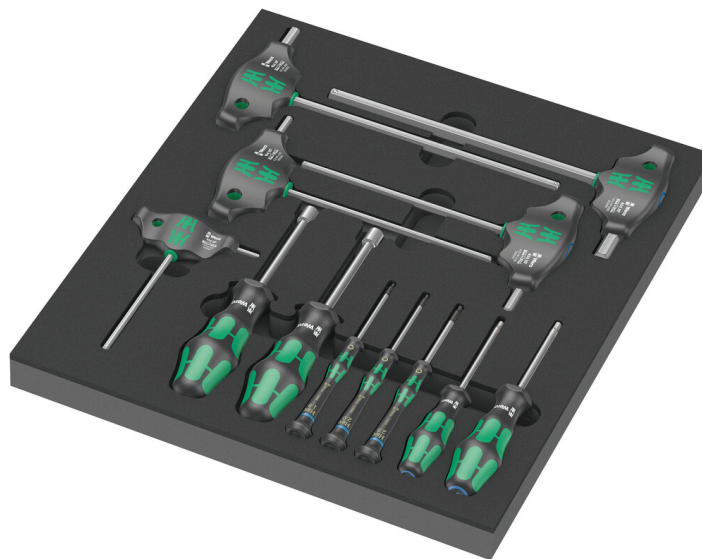

9713 Schuimrubberen inzetstuk met Hex schroevendraaiers Set 1, 12-delig

Schuimrubberen inzetstukken voor werkplaatswagen

GTIN: 4013288225290
Onderdeelnr.: 05150104001
Artikelnummer: 9713

Afmetingen: 405x360x60 mm
Gewicht: 1961 g
Land van herkomst: CZ
Goederencode (HS- code): 82054000

- Duurzaam schuimrubberen inzetstuk, elk gereedschap heeft een vaste plek; 2-kleurig om ontbrekende onderdelen snel te herkennen
- Hoogwaardig, duurzaam schuimrubberen inzetstuk dat geen chemische dampen afgeeft
- Optimale pasvorm zorgt ervoor dat het gereedschap makkelijk uit het schuimrubberen inzetstuk kan worden verwijderd
- Water- en olieafstotend, onderhoudsarm en makkelijk te reinigen
- Bescherming van het gereedschap tegen vervuiling en stoten
- 4 Kraftform Plus schroevendraaiers met harde gripzones voor een hoge werksnelheid en zachte gripzones voor een hoge draaimomentoverbrenging, 2 schroevendraaiers met holle steel voor overstekende draadeinden
- 3 Kraftform Micro schroevendraaiers met draaibare kap voor razend snel heen-en-weer draaien
- 5 schroevendraaiers met T-greep voor de overbrenging van extreem hoge aanhaal- en losdraaimomenten, met vasthoudfunctie voor binnenzeskantschroeven

Duurzaam schuimrubberen inzetstuk; 2-kleurig om ontbrekende onderdelen snel te herkennen; geschikt voor de Tool Rebel werkplaatswagen; met 10 Wera schroevendraaiers (werkplaats, Micro en T-greep) voor binnenzeskantschroeven en 2 Wera schroevendraaiers met holle steel voor buitenzeskantschroeven.

De Wera Black Point Punt en een geavanceerd hardingsproces garanderen een lange levensduur van de punt, verhoogde bescherming tegen corrosie en nauwkeurige pasvorm.

Schroevendraaier met T-greep en vasthoudfunctie voor binnenzeskantschroeven