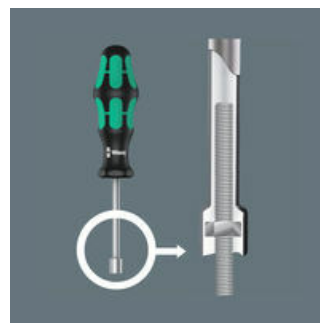

De Wera Black Point Punt en een geavanceerd hardingsproces garanderen een lange levensduur van de punt, verhoogde bescherming tegen corrosie en nauwkeurige pasvorm.

Schroevendraaier met T-greep en vasthoudfunctie voor binnenzeskantschroeven

De klemkracht voor de binnenzeskant-schroef op de punt van het gereedschap wordt geleverd door een verende kogel op het bit. Bijzonder handig bij werkzaamheden op beperkte ruimte, waarbij het niet mogelijk is om de schroef met de andere hand vast te houden.

Tweede zijde

De aan de zijkant uit de greep uitstekende extra korte zijde maakt het mogelijk om extreem hoge aanhaalmomenten over te brengen door de lange zijde dan als hefboom te gebruiken.

Hoge aanhaalmomenten

Door de armhouding, waarbij de klingas een verlengstuk vormt van de onderarm, kunnen zeer hoge aanhaalmomenten behaald worden.

Dopschroevendraaier met holle

Bij het vastschroeven van draadeinden zijn schroevendraaiers met een holle steel handig, omdat het draadeind dan in de holle steel van de schroevendraaier gestoken kan worden en de schroefmoeren aangehaald kunnen worden.