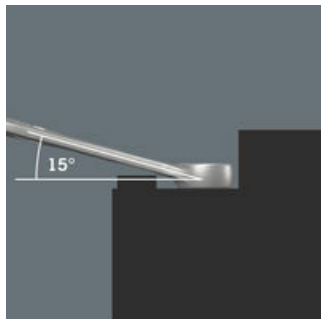

Joker 6003: Gebogen ringzijde

De ringzijde is ten opzichte van de gereedschapsas 15° gebogen, om persoonlijk letsel te voorkomen.