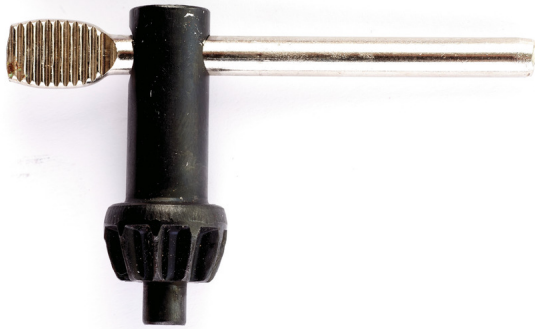

Type J - 1 pc | Boorhoudersleutels

Article: 48663240

	Type J - 1 pc
Type	J
Artikelnummer	48663240
Aantal	1