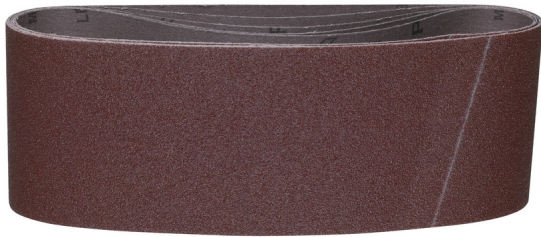

100 x 610 GR 60 - 5 pcs | Schuurbanden 100 x 610 mm

Article: 4932355067

- Linnen schuurbanden voor hout, metaal, verf, lak en pleister.
- Korreltype: koround, halfopen.
- Kunstharsverbinding op speciaal slijtvast weefsel.

	100 x 610 GR 60 - 5 pcs
Korrel	60
Maat schuurpapier mm A x B	100 x 610
Artikelnummer	4932355067
Aantal	5