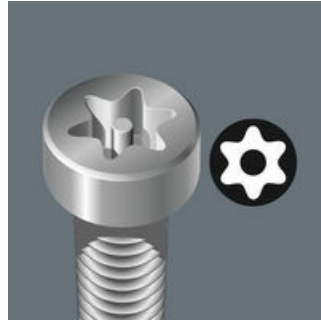

stiftsleutel met kunststof ommanteling (SPKL) en rondmateriaal met goede grip. De ommanteling maakt ook werken bij lage temperaturen aangenaam en spaart de vingers. Alle stiftsleutels zijn snel te vinden dankzij de kleur- en formaatcodering. Het slijtvaste materiaal van de clip garandeert een veilige grip op de stiftsleutels; sleutels makkelijk uit clip te nemen. Voor TORX®- en TORX® BO (met boring)-schroefverbindingen.

TORX® Stiftsleutels

TORX® met veiligheidsstift

Stiftsleutel voor binnen TORX® schroeven en binnen TORX® schroeven met lip (BO = boring)

Ontworpen om niet-geautoriseerd loshalen van veiligheidsverschroevingen te voorkomen. Om het normale gebruik van TORX® gereedschap niet toe te staan, heeft deze schroef in de pasvorm een uitstekende pen. Deze wordt in de boring van de TORX® BO gereedschap opgenomen en de veiligheidsschroef kan los gemaakt worden.

Kogelkop TORX®

Dankzij het kogelkop-profiel is het mogelijk om de schroef onder een hoek aan- of los te draaien.

Clip met magnetiseerhulp

Vaak helpt het als de schroef met behulp van magneetkracht op de stiftsleutel gehouden wordt. De Wera Clips met magnetiseerhulp bieden dit voordeel.