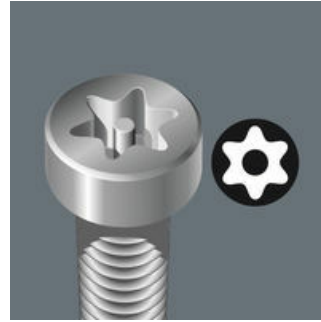

TORX® met veiligheidsstift

Ontworpen om niet-geautoriseerd loshalen van veiligheidsverschroevingen te voorkomen. Om het normale gebruik van TORX® gereedschap niet toe te staan, heeft deze schroef in de pasvorm een uitstekende pen. Deze wordt in de boring van de TORX® BO gereedschap opgenomen en de veiligheidsschroef kan los gemaakt worden.