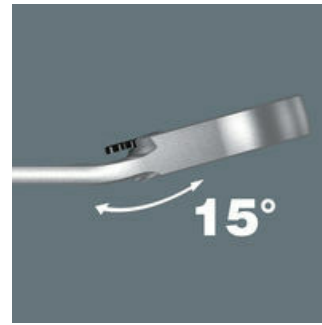

Hoogwaardige ringratel/steeksleutel-set van Wera: Joker steek/ring-ratelsleutel met gebogen ratelzijde en omschakelpal. Met vasthoudfunctie via metalen plaat in bek, om het verliezen van schroeven en moeren te reduceren. De geïntegreerde eindaanslag voorkomt het wegglijden naar beneden van de schroefkop en maakt hoge draaimomenten mogelijk. De verwisselbare metalen plaat in de bek houdt met extra harde tanden schroeven en moeren en vermindert het risico op wegglijden. De intelligente dubbele zeskantgeometrie zorgt voor een sluitende verbinding met schroef of moer en vermindert zo ook het risico op wegglijden. Dankzij de kleine terughaalhoek van slechts 30° aan de steekzijde behoort het tijdrovende omkeren van de sleutel tijdens het schroeven tot het verleden. Het omschakelbare ratelmechaniek aan de ringzijde met hoge fijne vertanding (80 tanden) biedt veel flexibiliteit, ook op plekken waar weinig ruimte is. Hoorbaar nauwkeurig ratelmechaniek. Het robuuste, tweedelige vergrendelingselement zorgt bovendien voor een zeer goede stabiliteit. Met 15° gebogen ratelzijde voor veilig werken bij hoge draaimomenten. De speciale smeedvorm maakt overdracht hoge draaimomenten mogelijk en geeft het geheel een hoge buigstijfheid. Gemaakt van sterk chroom-molybdeen staal met nikkel-chroom coating voor een hoge bescherming tegen corrosie. Met 'Take it easy'-Toolfinder: Kleurcodering op maat.

Het fijnvertande ratelmechaniek kan via een hendel soepel naar beide richtingen worden omgeschakeld.

Afgeschuinde ringzijde

De ringzijde is 15° afgeschuind t.o.v. de gereedschapas, om het aanzetten van de sleutel op plekken waar weinig ruimte is te vergemakkelijken.