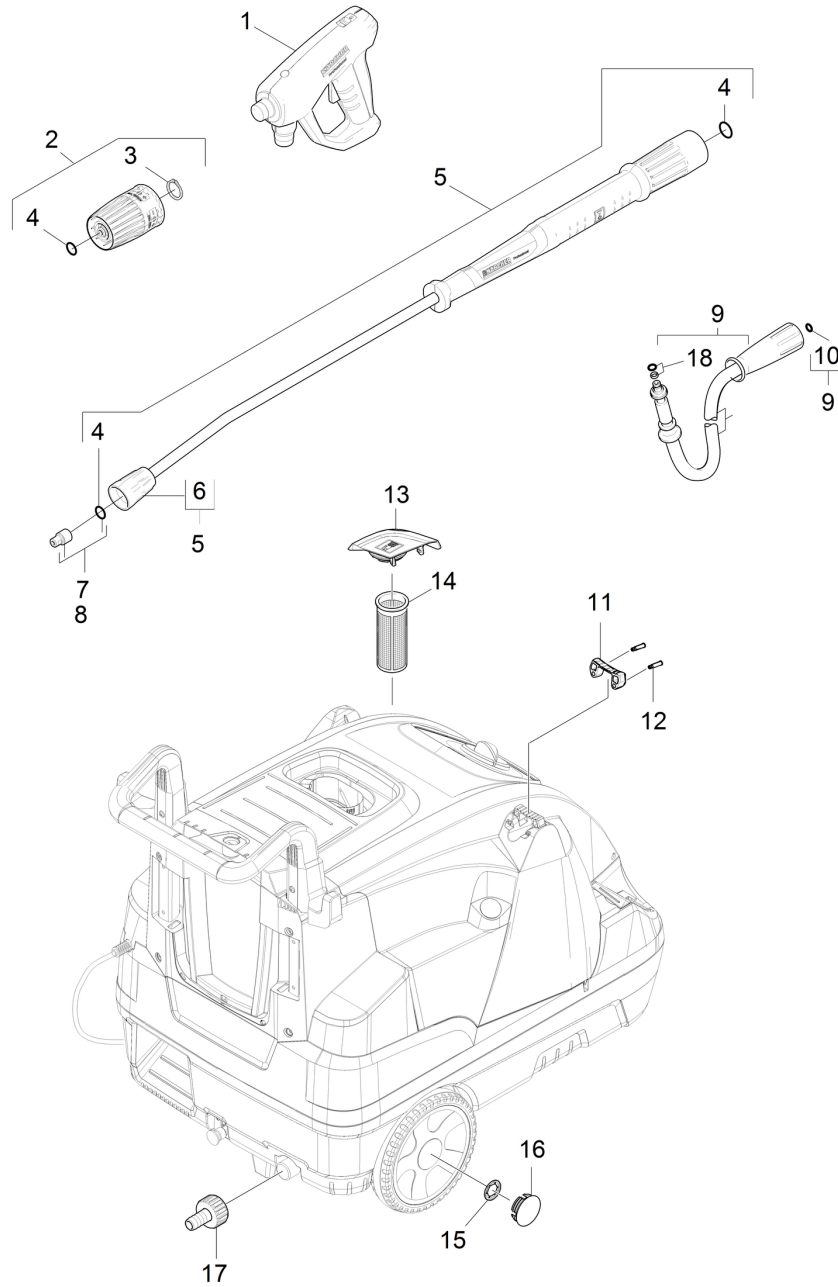

1030 Liste courte de pièces de rechange (1.174-906.3)

Professional \ Nettoyeur à haute pression eau chaude \ Moteur électrique \ HDS 8/18-4 CX *EU-I \ Liste courte de pièces de rechange

1030 Liste courte de pièces de rechange (1.174-906.3)

Professional \ Nettoyeur à haute pression eau chaude \ Moteur électrique \ HDS 8/18-4 CX *EU-I \ Liste courte de pièces de rechange

KÄRCHER

POS	N° d'art.	Description	Nombre	Unité
1	4.118-005.0	EASY!Force Advanced	1.000	ST
2	4.118-009.0	Bouton de réglage tournant TR 700L	1.000	ST
3	7.343-069.0	Anneau de sureté 25x1,2-1.4122 DIN 471	1.000	ST
4	2.880-001.0	Lot de pièces de rechange joints TR	3.000	ST
5	4.112-000.0	Lance d'incendie TR 1050 mm	1.000	ST
6	4.112-011.0	Partie protectrice TR seulement pour rem	1.000	ST
7	2.113-008.0	Buse de puissance TR 25043	1.000	ST
8	2.114-002.0	Tuyere a vapeur TR 40050	1.000	ST
9	6.110-037.0	Conduite tuyau TR pivotant DN6 25MPa 15m	1.000	ST
10	2.880-154.0	Jeu de bague d'étanchéité	1.000	ST
11	5.424-162.0	Fixation lance d'incendie	1.000	ST
12	5.314-143.0	Cheville fixation lance d'incendie	2.000	ST
13	4.064-021.0	Couvercle combustible complet	1.000	ST
14	5.731-039.0	CREPINE	1.000	ST
15	6.343-162.0	Disque de sécurité -25	2.000	ST
16	2.889-086.0	Kit enjoliveur	2.000	ST
17	2.640-492.0	Kit raccordement d'eau 1 "	1.000	ST
18	4.363-691.0	Baque d'etancheite kpl. -nur fuer Ersatz	1.000	ST