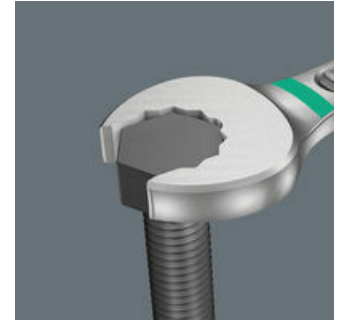

Dubbele zeskant-geometrie

De dubbelzeskantgeometrie aan de bek- en ringzijde garandeert een goed contact met de schroefkop of moer en verkleint het risico op wegglijden.