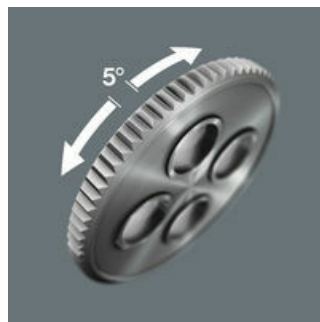

Echte sneldraaiers

De Zyklop Speed-ratels zijn echte sneldraaiers: De vliegwielconstructie zorgt voor de ongelooflijke versnelling van het schroefproces. De Kraffform-Greep en de vrijloophuls ondersteunen een hoge werksnelheid, vooral wanneer de ratel, door te weinig weerstand, nog niet grijpt.

Omschakelbaar

Alle Zyklop Speed-ratelsleutels kunnen met behulp van het kartelwiel in elke positie snel en eenvoudig op rechts- of linksom draaien worden omgeschakeld. Geen omslachtige handelingen, geen tijdverlies!

Kleine terughaalhoek

De vrij draaibare ratelkop met een fijne vertanding (72 tanden) heeft een kleine terughaalhoek van maar 5°. Deze terughaalhoek maakt snel en nauwkeurig werken in alle situaties mogelijk.