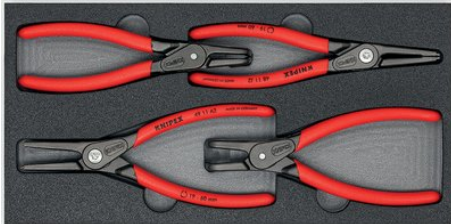

Information produit

00 20 01 V09

Jeu de pinces

Sur plateaux en mousse

- Rangées dans des plateaux en mousse pour établis et servantes d'atelier
- Pour un rangement ordonné des outils
- Plateau en mousse avec empreintes ayant la forme exacte des outils
- Dimensions du plateau en mousse (L x H x P): 335 x 165 x 33 mm
- Matériau: mousse bicolore à pores fermés
- Quatre pinces à circlips de précision en berceau en mousse

Informations générales

Réf.	00 20 01 V09
EAN	4003773073291
poids	820 g
Dimensions	175 x 40 mm

Classification

eCl@ss 5.1.4	21040301
ETIM 5.0	EC000149
ETIM 6.0	EC000149
proficl@ss 6.0	EAD130c001
UNSPSC 13.1	27112137

Livré avec

48 11 J2	1 x Pince de précision pour circlips pour circlips intérieurs d'alésage
48 21 J21	1 x Pince de précision pour circlips pour circlips intérieurs d'alésage
49 11 A2	1 x Pince de précision pour circlips pour circlips extérieurs d'arbre
49 21 A21	1 x Pince de précision pour circlips pour circlips extérieurs d'arbre