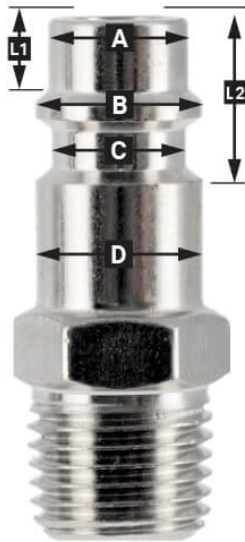

Snelkoppeling Type Orion 3/8" buitendraad in blister

4346859

Specificaties

EAN	8712418360516
Blister	Ja
Gewicht (kg)	0,11 kg (110 g)
Lengte (mm)	70 mm (7 cm)
Breedte (mm)	30 mm (3 cm)
Hoogte (mm)	121 mm (1,21 dm)
Artikelnummer	4346859
Vorm	Recht
Draaibaar	Nee
Gehard	Nee
Materiaal	RVS
Veiligheidsnorm	Nee
Stroomregelaar	Nee
Condensaatafscheider	Nee
Aantal aansluitingen	2
Aansluitmaat (")	3/8
Aansluit type	Orion
Schroefdraadsoort	Uitwendig
Manufacturer	Airpress Polska Sp. z o.o.

Omschrijving

EURO

European profile
7.2 mm
Flow rate at 6 bar:
1820 l/min

L1 5 mm

L2 11 mm

A Ø 10 mm

B Ø 12 mm

C Ø 10 mm

D Ø 12 mm

Type ORION

Type Orion ARO
210 profile
6 mm
Flow rate at 6 bar:
800 l/min

L1 8.5 mm

L2 16 mm

A Ø 8 mm

B Ø 11 mm

C Ø 8 mm

D Ø 11 mm