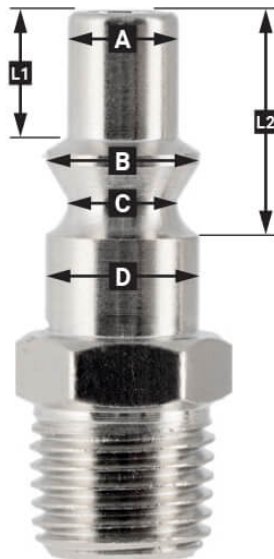

Snelkoppeling Type Orion 3/8" buitendraad in blister

4346859

Specificaties

EAN	8712418360516
Blister	Ja
Gewicht (kg)	0,11 kg (110 g)
Lengte (mm)	70 mm (7 cm)
Breedte (mm)	30 mm (3 cm)
Hoogte (mm)	121 mm (1,21 dm)
Artikelnummer	4346859
Vorm	Recht
Draaibaar	Nee
Gehard	Nee
Materiaal	RVS
Veiligheidsnorm	Nee
Stroomregelaar	Nee
Condensaatafscheider	Nee
Aantal aansluitingen	2
Aansluitmaat (")	3/8
Aansluit type	Orion
Schroefdraadsoort	Uitwendig
Manufacturer	Airpress Polska Sp. z o.o.

Omschrijving

EURO

European profile
7.2 mm
Flow rate at 6 bar:
1820 l/min

L1 5 mm

L2 11 mm

A Ø 10 mm

B Ø 12 mm

C Ø 10 mm

D Ø 12 mm

Type ORION

Type Orion ARO
210 profile
6 mm
Flow rate at 6 bar:
800 l/min

L1 8.5 mm

L2 16 mm

A Ø 8 mm

B Ø 11 mm

C Ø 8 mm

D Ø 11 mm