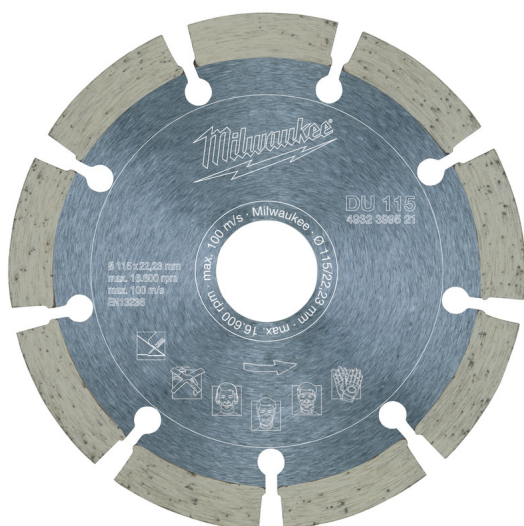

## DU 115 mm - 1 pc | Diamantdoorslijpschijven DU

Article: 4932399521

- Multifunctionele doorslijpschijf levert uitstekende prestaties qua toerental en levensduur in een grote variëteit van bouwmaterialen.

DU 115 mm - 1 pc	
Zaagblad Ø (mm)	115
Asgat Ø (mm)	22.23
Type	DU 115
Segment-hoogte (mm)	10
Artikelnummer	4932399521
Aantal	1
Gasbetonblokken	
Betontegels	
Algemene bouwmaterialen	
Kalkzandsteen – medium	♦
Kalkzandsteen – zacht / kwetsbaar	♦
Poroton	
Dakpannen, klei	♦
Afreibalk	♦
Leisteen	♦
Doorslijp-breedte (mm)	2.2
Schijf Ø (mm)	115