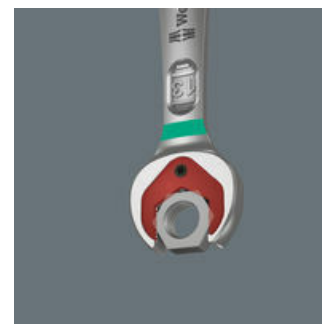

Hoogwaardige, metrische dubbele steeksleutels van Wera: Alles wat een sleutel moet kunnen. En nog veel meer. Sneller, beter, mooier. Kortom: een echte Joker. De nieuwe generatie steek/ring-ratelsleutels. Voor zeskant-schroeven resp. moeren. Met vasthoudfunctie via metalen plaat in bek, om verlies van schroeven en moeren te reduceren. De verwisselbare metalen plaat in de bek houdt met extra harde tanden schroeven en moeren en verkleint het risico op wegglijden. De geïntegreerde eindaanslag voorkomt het wegglijden naar beneden van de schroefkop en maakt hoge draaimomenten mogelijk. De intelligente dubbele zeskant-geometrie zorgt voor een sluitende verbinding met schroef of moer en reduceert zo het risico op wegglijden. Dankzij de terughaalhoek van slechts 30° behoort het tijdrovende omkeren van de sleutel tijdens het schroeven tot het verleden. De speciale smeedvorm maakt overdracht hoge draaimomenten mogelijk en geeft het geheel een hoge buigstijfheid. Gemaakt van sterk chroom-molybdeen staal met nikkel-chroom coating voor een hoge bescherming tegen corrosie. Met 'Take it easy'-Toolfinder: Kleurcodering op grootte.

Steeksleutel Joker

Met de Joker kunt u voortaan bouten en (contra)moeren losdraaien en vastzetten in situaties waarin het gebruikelijke gereedschap faalt. De geïntegreerde eindaanslag en de zeer kleine terughaalhoek van slechts 30° met een dubbele zeskantmechaniek zorgt voor effectiever werken.

Dubbele steeksleutel Joker

De Joker dubbele steeksleutel is bijzonder geschikt voor het borgen van bout/moer-verbindingen.

Joker 6000 steek-ringratelsleutel

Met de houderfunctie van de Joker brengt u moeren en bouten direct en probleemloos naar hun plaats van bestemming. Daar kan de schroefdraad dan snel en gemakkelijk worden opgepakt. Het vallen en zoekraken van bouten en moeren kan zo effectief worden vermeden. Daarmee wordt veel tijd voor het zoeken naar gevallen onderdelen bespaard.