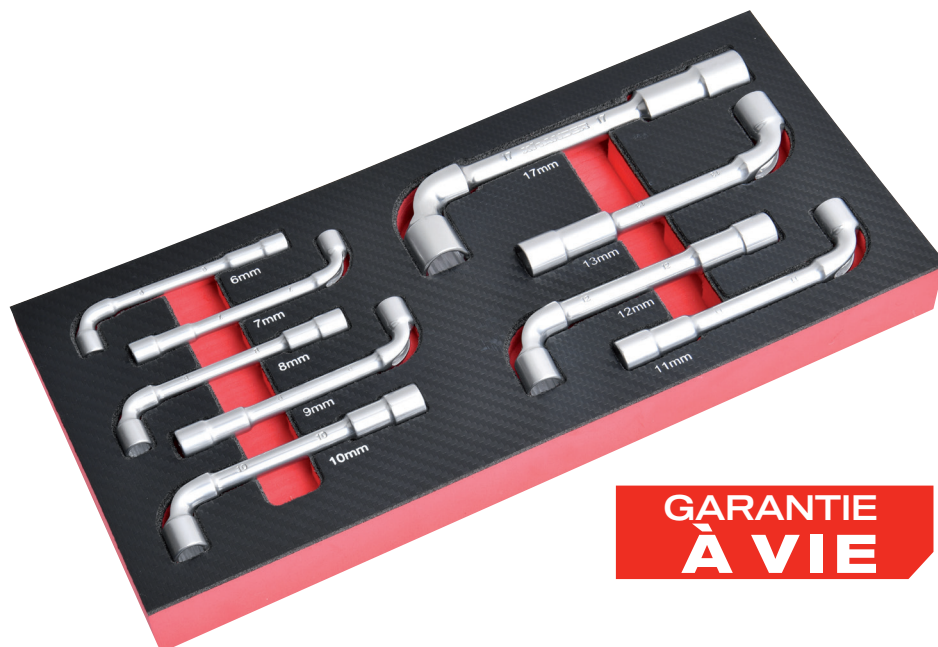

MODULE DE RANGEMENT ÉQUIPÉ DE 9 CLÉS À PIPE DEBOUCHÉES

Code : 69 141 765

DESCRIPTIF

- Composition : 6 - 7 - 8 - 9 - 10 - 11 - 12 - 13 - 17 mm
- Matière : chrome vanadium
- Dureté : HRC 50
- Finition : mat
- Adapté à la servante XHANDER - Code : 71 016 765

CARACTÉRISTIQUES TECHNIQUES

Type de module	Clé à pipe
Matière du plateau	Mousse
Nombre d'outils	9
Dimensions (L x l)	18 x 40 cm
Nombre de compartiments	9