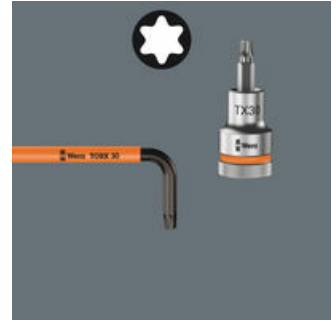

Wera stiftsleutel met rubberen ommanteling om de vingers te beschermen. Daardoor een ergonomische en prettige handgreep, ook bij lage temperaturen. De kogel aan de lange zijde maakt veilig werken met TORX® schroeven mogelijk, ook in lastige montageposities. De Blacklaser oppervlaktebehandeling zorgt voor een uitstekende bescherming, ook tegen corrosie, en een lange levensduur. Ingelaserde en dus wrijfvaste maatcodering op de stiftsleutels om snel de juiste sleutel te kunnen vinden.

Kogelkop TORX®

Dankzij het kogelkop-profiel is het mogelijk om de schroef onder een hoek aan- of los te draaien.

Formaatcodering

Alle stiftsleutels snel te vinden dankzij de formaatcodering; de Take it easy tool finder stiftsleutels hebben daarnaast ook nog een kleurcodering.

Take it easy tool finder

Take it easy tool finder: met kleurcodering op maat - voor het eenvoudig en snel vinden van het benodigde gereedschap. Formaatzoekstelsysteem in gereedschappen voor binnenzeskant-schroeven (stiftsleutels, Zyklop Bit-doppen), buitenzeskant-schroeven en moeren (Joker-steeksleutels, Zyklop-doppen en Zyklop-doppen met vasthoudfunctie) en TORX® schroeven (stiftsleutels, Zyklop Bit-doppen).