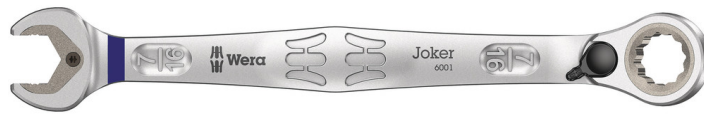

6001 Joker Switch Steek- en ringratelsleutel, omschakelbaar, inch, 7/16" x 165 mm

6001 Joker Switch Steek- en ringratelsleutel, omschakelbaar

GTIN:	4013288184801	Afmetingen:	245x50x22 mm
Onderdeelnr.:	05020077001	Gewicht:	94 g
Artikelnummer:	6001 Joker Switch Imperial	Land van herkomst:	CZ
		Goederencode (HS-code):	82041100

- Met praktische vasthoudfunctie via metalen plaat in de bek
- Geen losraken door hoekaanslag
- Met hoge fijne vertanding en robuust vergrendelingselement
- 15° gebogen ratelzijde
- Met "Take it easy tool finder": kleurcodering op maat

Joker steek/ring-ratelsleutel met gebogen ratelzijde en omschakelpal. Met vasthoudfunctie via metalen plaat in de bek, om het verliezen van schroeven en moeren te reduceren. De geïntegreerde eindaanslag voorkomt het wegglijden naar beneden van de schroefkop en maakt hoge draaimomenten mogelijk. De verwisselbare metalen plaat in de bek houdt met extra harde tanden schroeven en moeren en vermindert het risico op wegglijden. De intelligente dubbele zeskantgeometrie zorgt voor een sluitende verbinding met schroef of moer en vermindert zo ook het risico op wegglijden. Dankzij de kleine terughaalhoek van slechts 30° aan de steekzijde behoort het tijdrovende omkeren van de sleutel tijdens het schroeven tot het verleden. Het omschakelbare ratelmechaniek aan de ringzijde met hoge fijne vertanding (80 tanden) biedt veel flexibiliteit, ook op plekken waar weinig ruimte is. Hoorbaar nauwkeurig ratelmechaniek. Het robuuste, tweedelige vergrendelingselement zorgt bovendien voor een zeer goede stabiliteit. Met 15° gebogen ratelzijde voor veilig werken bij hoge draaimomenten. De speciale smeedvorm maakt overdracht hoge draaimomenten mogelijk en geeft het geheel een hoge buigstijfheid. Gemaakt van sterk chroom-molybdeen staal met nikkel-chroom coating voor een hoge bescherming tegen corrosie. Met 'Take it easy'-Toolfinder: Kleurcodering op grootte.