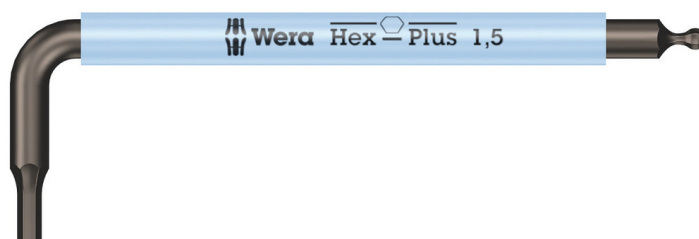

950 SPKS Stiftsleutel Multicolour, Metrisch, 1.5 x 50 mm

Stiftsleutels voor binnenzeskant-schroeven

GTIN:	4013288211910	Afmetingen:	53x18x4 mm
Onderdeelnr.:	05022678001	Gewicht:	3 g
Artikelnummer:	950 SPKS Multicolour	Land van herkomst:	CZ
		Goederencode (HS-code):	82041100

- Stiftsleutel voor binnenzeskant-schroeven
- Hex-Plus zorgt ervoor dat binnenzeskant-schroeven langer meegaan
- Kleurgecodeerde, rubberen ommanteling met goede grip, ook bij lage temperaturen
- Met zeskantkogelkop aan de lange zijde
- Slijtvaste handgreepcodering

Hoogwaardige Wera stiftsleutel met kleurgecodeerde, comfortabele rubberen ommanteling. Zo heeft u het juiste gereedschap snel te pakken, terwijl de ergonomische en aangenaam aanvoelende greep de handen spaart bij lage temperaturen. Stiftsleutels met Hex-Plus-profiel: Voorzien van grotere contactvlakken met de schroefkop. De kerfwerking en daarmee de deformatie van de schroef worden hierdoor gereduceerd. De kogel aan de lange zijde maakt veilig werken mogelijk, ook in lastige montageposities. De Blacklaser-oppevlakbehandeling zorgt voor een uitstekende oppervlakbescherming, ook tegen corrosie, en een lange levensduur. Ingelaserde en dus slijtvaste formaatmarkering op de stiftsleutels om snel de juiste sleutel te kunnen vinden.

Stiftsleutels voor binnenzeskant-schroeven

Stiftsleutels met een thermoplastische hoes

We hebben de klassieke Stiftsleutels onder de loep genomen omdat deze bij gebruik maar al te vaak de schroefkop afrondt. Met als gevolg dat schroeven niet meer gedraaid kunnen worden en de sleutel van de kop afglijdt. Wera Hex-Plus-gereedschap is voorzien van grotere contactvlakken met de schroefkop. De kerfwerking en daarmee de beschadiging van de schroef wordt hierdoor gereduceerd. Tegelijk kunnen tot zo'n 20% hoge aanhaalmomenten worden overgedragen.