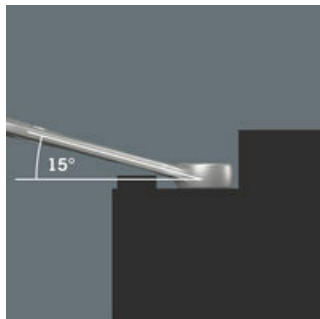

- Ideaal voor werkzaamheden in krappe ruimtes
- De speciale bekgeometrie vergroot de aangrijpmogelijkheden van het gereedschap
- De geringe terughaalhoek in de bek zorgt ervoor dat de schroef elke 15° wordt vastgegrepen
- Slanke, 15° gebogen ringzijde
- Met "Take it easy tool finder": kleurcodering op maat

**Voor werken op lastige schroeflocaties**

De ringsteeksleutel Joker 6003 met zijn bijzondere bekgeometrie - 7,5° gebogen aan bekkzijde en een dubbelzeskantgeometrie - beschikt over dubbel zoveel aanzetmogelijkheden bij meermaals verdraaien over 180° van de sleutel om de lengteas. Moeren resp. schroefkoppen kunnen elke 15° worden 'vastgegrepen'. De Joker 6003 vindt als het ware het meest geschikte aanzetpunt na elke omwenteling vanzelf.

**Joker 6003: Terughaalhoek kleiner dan 30°**

Door de bek 7,5° te buigen, een dubbelzeskantgeometrie toe te passen en de manier van werken te wijzigen (aanzetten - schroeven - draaien - opnieuw aanzetten - schroeven - draaien, enz.) kan er ook geschroefd worden in situaties waarin de terughaalhoek kleiner dan 30° is.

**Dubbele zeskant-geometrie**

De dubbelzeskantgeometrie aan de bek- en ringzijde garandeert een goed contact met de schroefkop of moer en verkleint het risico op wegglijden.

**Joker 6003: Gebogen ringzijde**