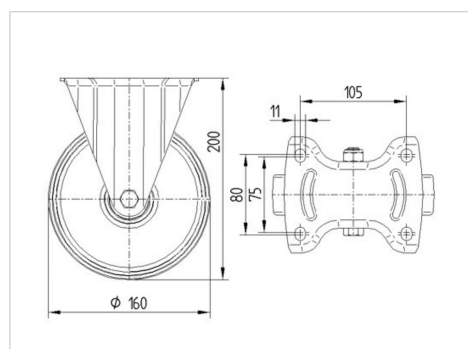

## 3478PVR160P63

EAN 4031582306811

Roulette fixe, Chape en acier embouti zingué bleu, axe de roue boulonné.,  
Fixation à platine.

Corps de roue polypropylène, Bandage: caoutchouc semi-élastique noir,  
roulements rouleaux

### Fiche technique

Diamètre de roue	160 mm
Largeur de bandage	40 mm
Dimension de platine	137 x 115 mm
Distance entre axe	105 x 80/75 mm
Diamètre des trous	11 mm
Hauteur	200 mm
Résistance à la température	- 20 / + 60 °C
Norme	EN 12532
Poids	1.614 kg
Dureté du bandage	Shore A 85
Capacité de charge dynamique	135 kg
Capacité de charge statique	270 kg

### Dimensions