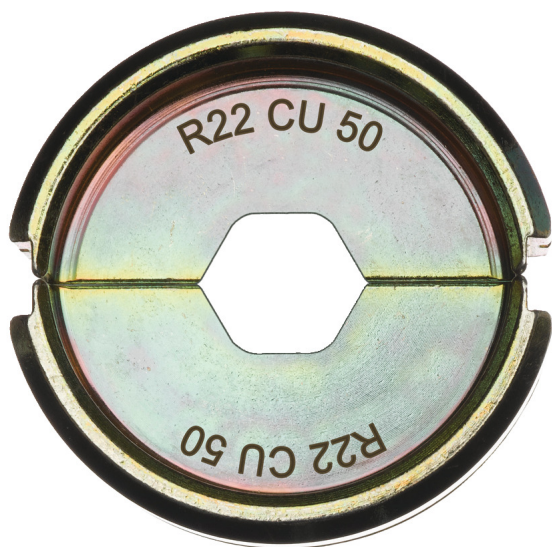

R22 Cu 50 - 1 pc | Krimpbekken R

- Buisvormige kabelschoenen en aansluitingen.

| | |
|-------------------------------------|--|
| | R22 Cu 50 - 1 pc |
| Vorm | Hex |
| Maat kabelschoen (mm ²) | 50 |
| Imprint code | 50 |
| Type | Buisvormige kabelschoenen en aansluitingen |
| Aantal | 1 |