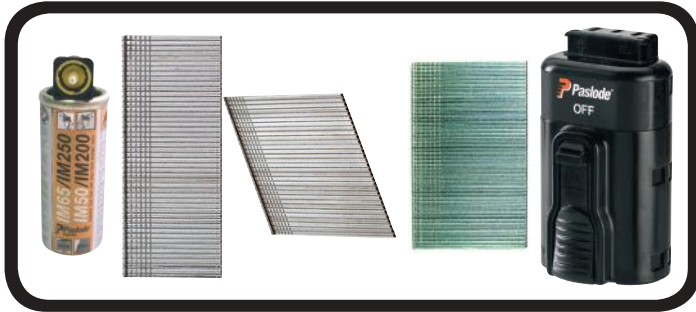

**Paslode®**  
**Impulse®**

**IM65 F16 Lithium**  
**IM65A F16 Lithium**  
**IM50 F18 Lithium**

**Paslode**  
Impulse

= 1000

**Paslode**  
Impulse

**IM65 F16**  
L : 16 ▶ 63 mm  
F16 Gauge

**Paslode**  
Impulse

**IM65A F16**  
L : 16 ▶ 63 mm  
F16 Gauge

**Paslode**  
Impulse

**IM50 F18**  
L : 16 ▶ 50 mm  
F18 Gauge

**Click** ↓

**Click** ↓

**Paslode**  
Impulse

= 10000 max

15 mn = 2000 max  
60 mn = 8500 max  
90 mn = 10000 max  
2 mn = 200