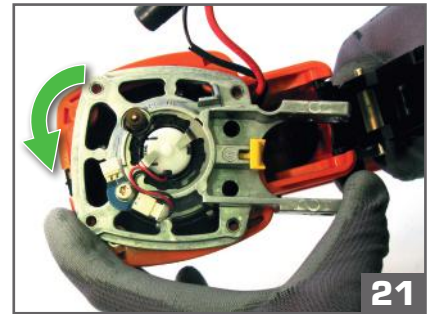

Route de Lyon - BP 104
F-26501 Bourg-lès-Valence
Cedex - FRANCE