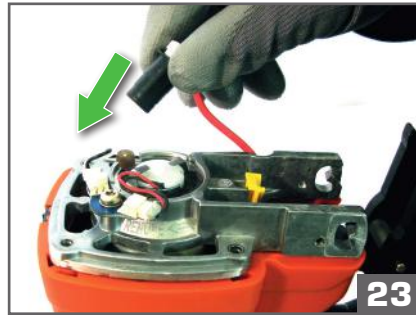

Route de Lyon - BP 104
F-26501 Bourg-lès-Valence
Cedex - FRANCE