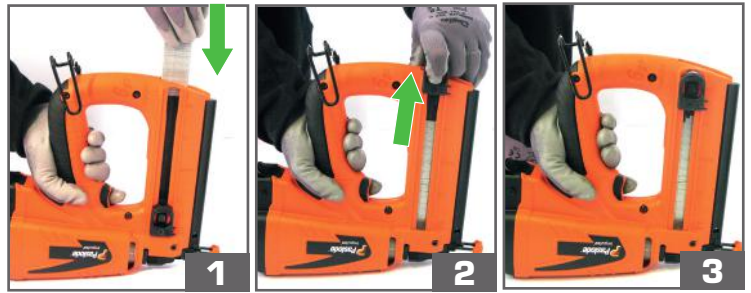

**Paslode®**  
**Impulse®**

**IM65 F16 Lithium**  
**IM65A F16 Lithium**  
**IM50 F18 Lithium**

**Paslode**  
Impulse

= 1000

**Paslode**  
Impulse

**IM65 F16**  
L : 16 ▶ 63 mm  
F16 Gauge

**Paslode**  
Impulse

**IM65A F16**  
L : 16 ▶ 63 mm  
F16 Gauge

**Paslode**  
Impulse

**IM50 F18**  
L : 16 ▶ 50 mm  
F18 Gauge

**Click** ↓

**Click** ↓

**Paslode**  
Impulse

= 10000 max

15 mn = 2000 max  
60 mn = 8500 max  
90 mn = 10000 max  
2 mn = 200