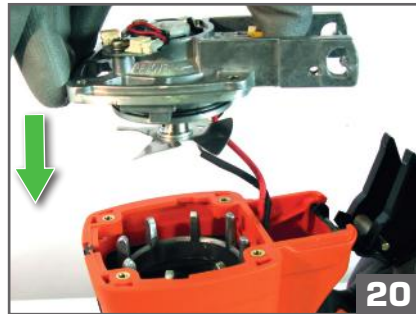

Route de Lyon - BP 104
F-26501 Bourg-lès-Valence
Cedex - FRANCE