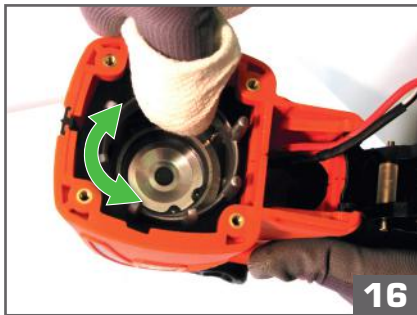

Route de Lyon - BP 104
F-26501 Bourg-lès-Valence
Cedex - FRANCE