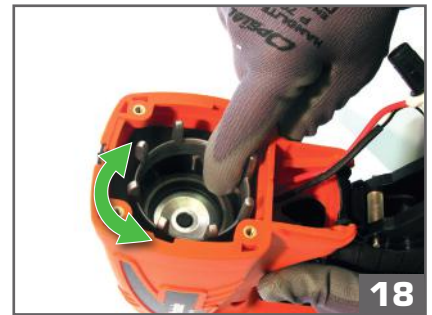

Route de Lyon - BP 104
F-26501 Bourg-lès-Valence
Cedex - FRANCE