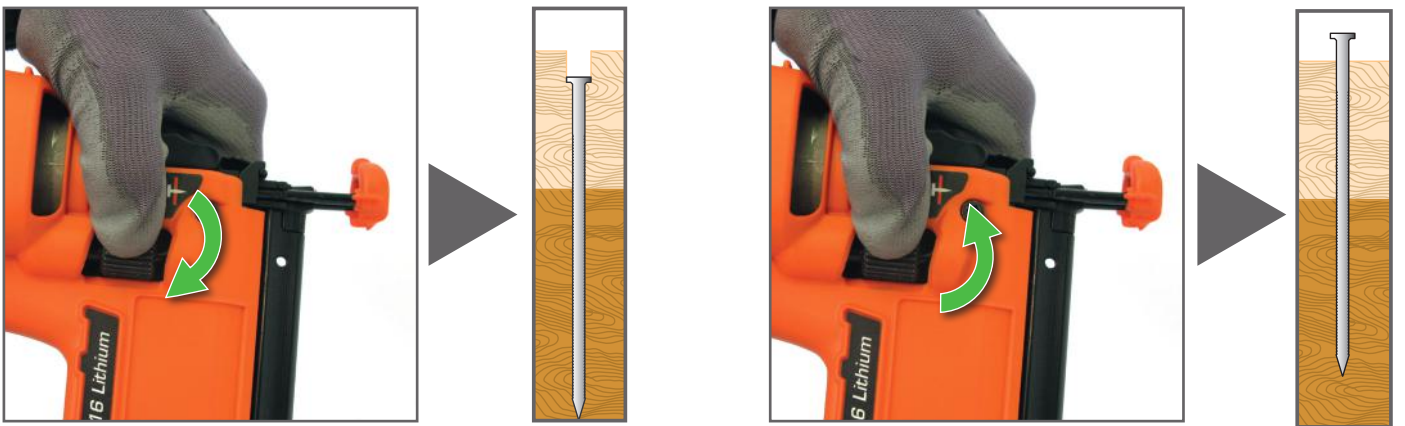

**1000/hour
4000/day**