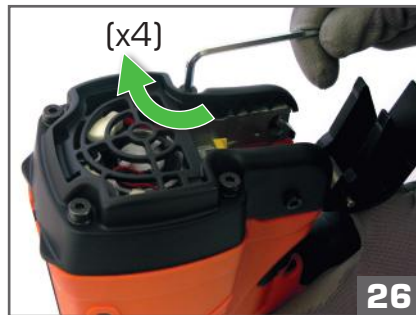

Route de Lyon - BP 104
F-26501 Bourg-lès-Valence
Cedex - FRANCE