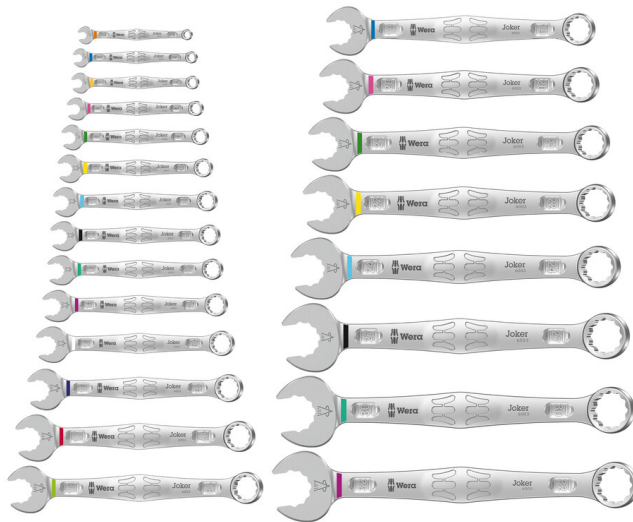

6003 Joker 22 set 1 ringsteeksleutel-set, 22-delig

6003 Joker ringsteeksleutel - Ringratelzijde met terughaalhoek van slechts 15°. Voor als er weinig plaats is.

GTIN: 4013288221087
Onderdeelnr.: 05020232001
Artikelnummer: 6003 Joker 22 Set 1

Afmetingen: 383x138x53 mm
Gewicht: 3700 g
Land van herkomst: CZ
Goederencode (HS-code): 82041100

- 22-delige ringsteeksleutelset - ideaal voor werkzaamheden in krappe ruimtes
- De speciale bekgeometrie vergroot de aangrijpmogelijkheden van het gereedschap
- De geringe terughaalhoek in de bek zorgt ervoor dat de schroef elke 15° wordt vastgegrepen
- Slanke, 15° gebogen ringzijde

Aangezien ruimtes waarin geschroefd moet worden, steeds krappere worden, is gereedschap vereist waarmee de gebruikers ook in dergelijke situaties goed uit de voeten kunnen. Krappe ruimtes vereisen extra aanzetpunten voor het gereedschap. Kunnen steeksleutels zodanig worden aangepast dat deze meer aanzetmogelijkheden krijgen? Door de bek 7,5° te buigen een dubbelzijkantgeometrie toe te passen, kan het aantal aanzetpunten worden verdubbeld. Dankzij het herhaaldelijk omdraaien van de sleutel over 180° over de lengte-tijdens het schroeven beschikt de gebruiker over vier aanzetmogelijkheden en kunnen moeren resp. schroefkoppen elke 15° worden 'vastgegrepen'. De Joker 6003 met zijn slimme bekgeometrie vergroot het aantal toepassingsmogelijkheden in krappe ruimtes aanzienlijk. De Joker 6003 vindt als het ware het meest geschikte aanzetpunt na elke omwenteling vanzelf. De slanke en toch robuuste ringzijde maakt een hoek van 15° tot de gereedschapsas. De hoogwaardige coating zorgt voor een langdurige en hoge corrosiebescherming. Met Take it easy tool finder: Kleurcodering op maat.