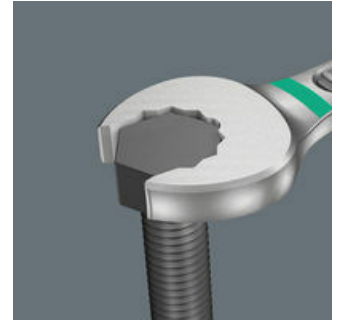

Aangezien ruimtes waarin geschroefd moet worden, steeds krappere worden, is gereedschap vereist waarmee de gebruikers ook in dergelijke situaties goed uit de voeten kunnen. Krappe ruimtes vereisen extra aanzetpunten voor het gereedschap. Kunnen steeksleutels zodanig worden aangepast dat deze meer aanzetmogelijkheden krijgen? Door de bek 7,5° te buigen een dubbelzijkantgeometrie toe te passen, kan het aantal aanzetpunten worden verdubbeld. Dankzij het herhaaldelijk omdraaien van de sleutel over 180° over de lengte-tijdens het schroeven beschikt de gebruiker over vier aanzetmogelijkheden en kunnen moeren resp. schroefkoppen elke 15° worden 'vastgegrepen'. De Joker 6003 met zijn slimme bekgeometrie vergroot het aantal toepassingsmogelijkheden in krappe ruimtes aanzienlijk. De Joker 6003 vindt als het ware het meest geschikte aanzetpunt na elke omwenteling vanzelf. De slanke en toch robuuste ringzijde maakt een hoek van 15° tot de gereedschapsas. De hoogwaardige coating zorgt voor een langdurige en hoge corrosiebescherming. Met Take it easy tool finder: Kleurcodering op maat.

Voor werken op lastige schroeflocaties

De ringsteeksleutel Joker 6003 met zijn bijzondere bekgeometrie - 7,5° gebogen aan bekszijde en een dubbelzeskantgeometrie - beschikt over dubbel zoveel aanzetmogelijkheden bij meermaals verdraaien over 180° van de sleutel om de lengteas. Moeren resp. schroefkoppen kunnen elke 15° worden 'vastgegrepen'. De Joker 6003 vindt als het ware het meest geschikte aanzetpunt na elke omwenteling vanzelf.

Dubbele zeskant-geometrie

De dubbelzeskantgeometrie aan de bek- en ringzijde garandeert een goed contact met de schroefkop of moer en verkleint het risico op wegglijden.

Joker 6003: Gebogen ringzijde

De ringzijde is ten opzichte van de gereedschapsas 15° gebogen, om persoonlijk letsel te voorkomen.