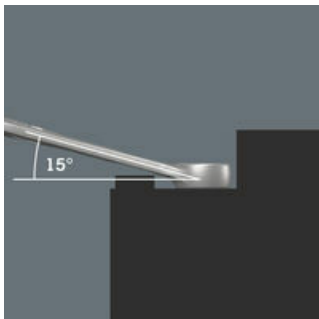

Afmetingen: 383x138x53 mm
Gewicht: 3700 g
Land van herkomst: CZ
Goederencode (HS-code): 82041100

- 22-delige ringsteeksleutelset - ideaal voor werkzaamheden in krappe ruimtes
- De speciale bekgeometrie vergroot de aangrijpmogelijkheden van het gereedschap
- De geringe terughaalhoek in de bek zorgt ervoor dat de schroef elke 15° wordt vastgegrepen
- Slanke, 15° gebogen ringzijde

Voor werken op lastige schroeflocaties

De ringsteeksleutel Joker 6003 met zijn bijzondere bekgeometrie - 7,5° gebogen aan bekszijde en een dubbelzeskantgeometrie - beschikt over dubbel zoveel aanzetmogelijkheden bij meermaals verdraaien over 180° van de sleutel om de lengteas. Moeren resp. schroefkoppen kunnen elke 15° worden 'vastgegrepen'. De Joker 6003 vindt als het ware het meest geschikte aanzetpunt na elke omwenteling vanzelf.

Joker 6003: Terughaalhoek kleiner dan 30°

Door de bek 7,5° te buigen, een dubbelzeskantgeometrie toe te passen en de manier van werken te wijzigen (aanzetten - schroeven - draaien - opnieuw aanzetten - schroeven - draaien, enz.) kan er ook geschroefd worden in situaties waarin de terughaalhoek kleiner dan 30° is.

Dubbele zeskant-geometrie

De dubbelzeskantgeometrie aan de bek- en ringzijde garandeert een goed contact met de schroefkop of moer en verkleint het risico op wegglijden.

Joker 6003: Gebogen ringzijde

De ringzijde is ten opzichte van de gereedschapsas 15° gebogen, om persoonlijk letsel te voorkomen.