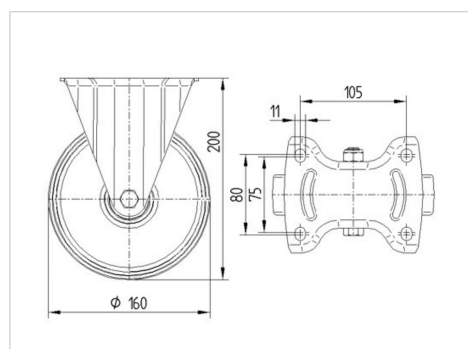

ALPHA

3478UOR160P63

EAN 4031582307108

Roulette fixe, Chape en acier embouti zingué bleu, axe de roue boulonné.,
Fixation à platine.

Corps de roue polyamide, roulements rouleaux

TENTE

BETTER MOBILITY. BETTER LIFE.

Picture may differ from original product

Fiche technique

Diamètre de roue	160 mm
Largeur de bandage	40 mm
Dimension de platine	137 x 115 mm
Distance entre axe	105 x 80/75 mm
Diamètre des trous	11 mm
Hauteur	200 mm
Résistance à la température	- 40 / + 80 °C
Norme	EN 12532
Poids	1.35 kg
Dureté du bandage	Shore D 75
Capacité de charge dynamique	350 kg
Capacité de charge statique	700 kg

Dimensions

Propriétés

Résistance au roulement	● ● ● ○ ○
Bruit du mouvement	● ● ● ○ ○
Usure	● ● ● ● ●
Résistance à l'oxydation	● ● ● ○ ○

ALPHA

3478UOR160P63

EAN 4031582307108

BETTER MOBILITY. BETTER LIFE.

Structure & Mounting