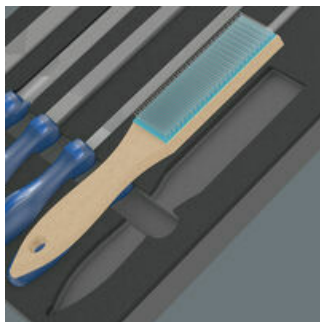

GTIN:	4013288225368	Afmetingen:	405x360x60 mm
Onderdeelnr.:	05150183001	Gewicht:	2365 g
Artikelnummer:	9783	Land van herkomst:	DE (05)
		Goederencode (HS-code):	82031000

- Duurzaam schuimrubberen inzetstuk, elk gereedschap heeft een vaste plek; 2-kleurig om ontbrekende onderdelen snel te herkennen
- Hoogwaardig, duurzaam schuimrubberen inzetstuk dat geen chemische dampen afgeeft
- Optimale pasvorm zorgt ervoor dat het gereedschap makkelijk uit het schuimrubberen inzetstuk kan worden verwijderd
- Water- en olieafstotend, onderhoudsarm en makkelijk te reinigen
- Bescherming van het gereedschap tegen vervuiling en stoten
- Breedte x hoogte x diepte: zonder gereedschap 344 x 30 x 392 mm, met gereedschap 344 x 42 x 392 mm

Duurzaam schuimrubberen inzetstuk; 2-kleurig om ontbrekende onderdelen snel te herkennen; geschikt voor de Tool Rebel werkplaatswagen; met 5 PFERDwerkplaatsvijlen en 1 PFERD vijlborstel.

Weblink

https://products.wera.de/nl/roller_cabinet_and_foam_inserts_foam_inserts_for_roller_cabinet_9783.html

De gereedschappen zitten veilig op hun plek dankzij de nauwkeurige uitsparingen in het schuimrubber, maar laten zich toch makkelijk uitnemen. Dankzij de doordachte positionering van het gereedschap kan dit efficiënt worden opgeborgen, maar is tevens snel uit te nemen.

2-kleurig schuimrubberen inzetstuk

Na het oppakken van het gereedschap is het tweede lichtgrijze schuimrubber te zien. Hierdoor zijn ontbrekende gereedschappen makkelijk te herkennen.

Weblink

https://products.wera.de/nl/roller_cabinet_and_foam_inserts_foam_inserts_for_roller_cabinet_9783.html