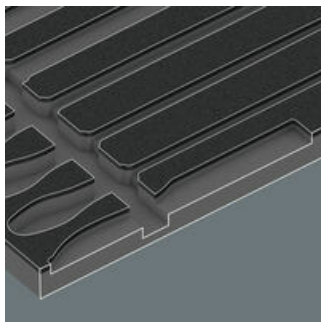

Schuimrubberen inzetstukken voor werkplaatswagen

Veilig opbergen en snel overzicht

De gereedschappen zitten veilig op hun plek dankzij de nauwkeurige uitsparingen in het schuimrubber, maar laten zich toch makkelijk uitnemen. Dankzij de doordachte positionering van het gereedschap kan dit efficiënt worden opgeborgen, maar is tevens snel uit te nemen.